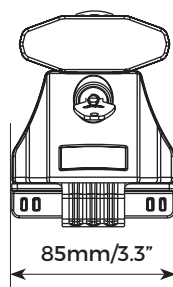

### Raised rails

### \* T-System

Leopard silver	Art. 000088700000
Leopard silver L	Art. 000088600000

Leopard black	Art. 000123700000
Leopard black L	Art. 000123600000

Art.	Leopard silver	000088700000
	Leopard silver L	000088600000
	Leopard black	000123700000
	Leopard black L	000123600000
	Leopard silver	4kg / 8.8lb
	Leopard silver L	4,3kg / 9.2lb
	Leopard black	4kg / 8.8lb
	Leopard black L	4,3kg / 9.2lb
Materiale Material Matière	Alluminio Aluminium Aluminio	
	max 75kg/165lb	
	✓	