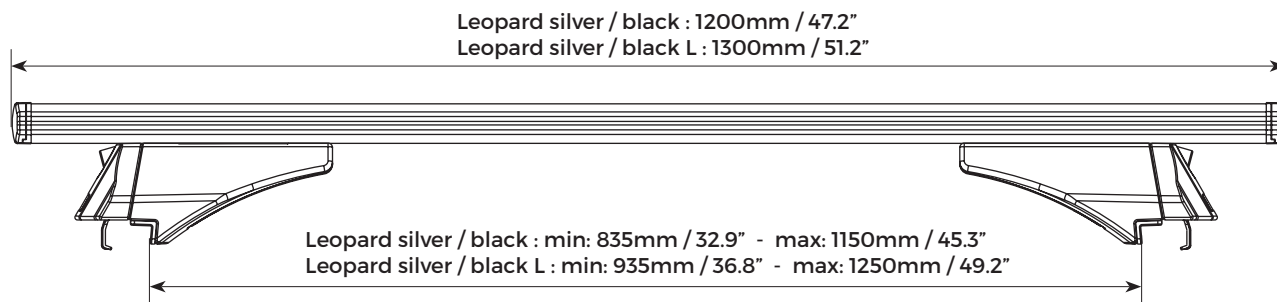

Art.	Leopard silver	000088700000
	Leopard silver L	000088600000
	Leopard black	000123700000
	Leopard black L	000123600000
	Leopard silver	4kg / 8.8lb
	Leopard silver L	4,3kg / 9.2lb
	Leopard black	4kg / 8.8lb
	Leopard black L	4,3kg / 9.2lb
Materiale Material Matière	Alluminio Aluminium Aluminio	
	max 75kg/165lb	
	✓