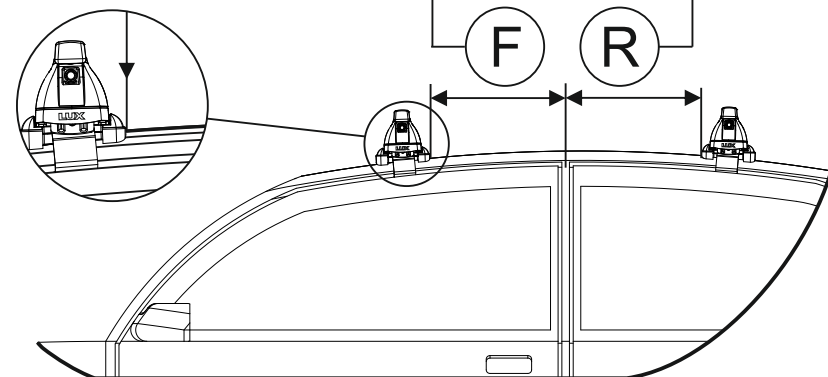

## Таблица №3

Для всех моделей багажников

F	R
Расстояние до балки (перед - FRONT), мм.	Расстояние до балки (зад - REAR), мм.
180	300

## Таблица №4

Только для модели багажника LUX CITY!

	перед(мм)	зад(мм)
Z	1010	990
L	820	800