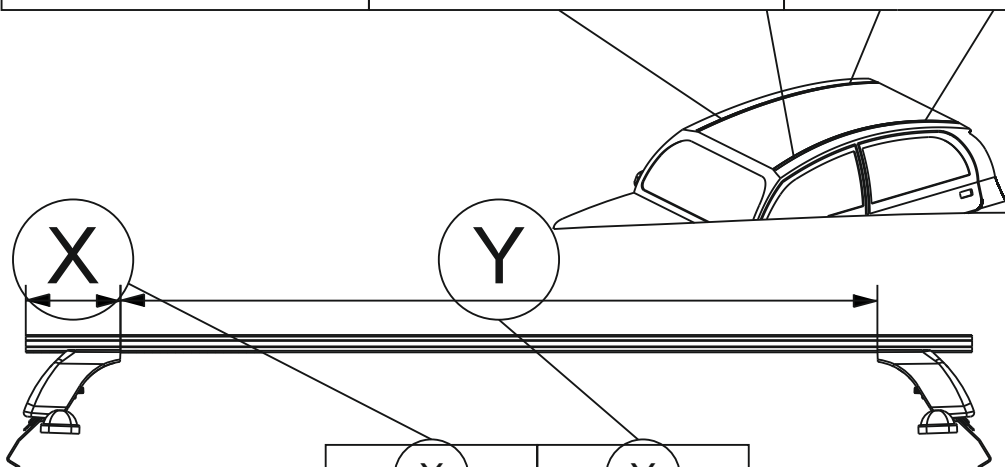

## Таблица №1

Марка автомобиля	Тип кузова	Год выпуска				
Honda Accord	Седан	1997-2002	24	24	23	23
			012	012	017	017
XX мм.			50	50	50	50
Вид пластиковой опоры						
Направление стрелки на пластиковой опоре			Внутрь машины		Внутрь машины	

## Таблица №4

Только для модели багажника LUX CITY!

	перед(мм)	зад(мм)
Z	1010	990
L	820	800