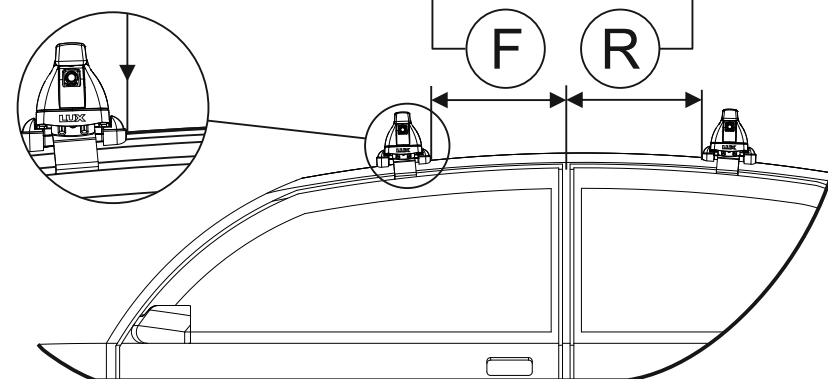

**Таблица №1**  
Для всех моделей багажников

Марка автомобиля	Тип кузова	Год выпуска				
Hyundai Santa Fe IV	SUV	2018-н.в.	<b>05B</b>	<b>05A</b>	<b>02</b>	<b>02</b>
			<b>009</b>	<b>009</b>	<b>010</b>	<b>010</b>
			<b>60</b>	<b>60</b>	<b>60</b>	<b>60</b>
Вид пластиковой опоры						
Направление стрелки на пластиковой опоре			Внутрь машины		Внутрь машины	

**Таблица №2**  
Только для модели багажника БК3!

X		Y	
Перед, мм. (FRONT)	Зад, мм. (REAR)	Перед, мм. (FRONT)	Зад, мм. (REAR)
<b>101</b>	<b>125</b>	<b>998</b>	<b>950</b>

**Таблица №3**  
Для всех моделей багажников

F	R
Расстояние до балки (перед - FRONT), мм.	Расстояние до балки (зад - REAR), мм.
<b>20</b>	<b>600</b>

**Таблица №4**  
Только для модели багажника LUX CITY!

	перед(мм)	зад(мм)
Z	<b>1118</b>	<b>1070</b>
L	<b>926</b>	<b>878</b>