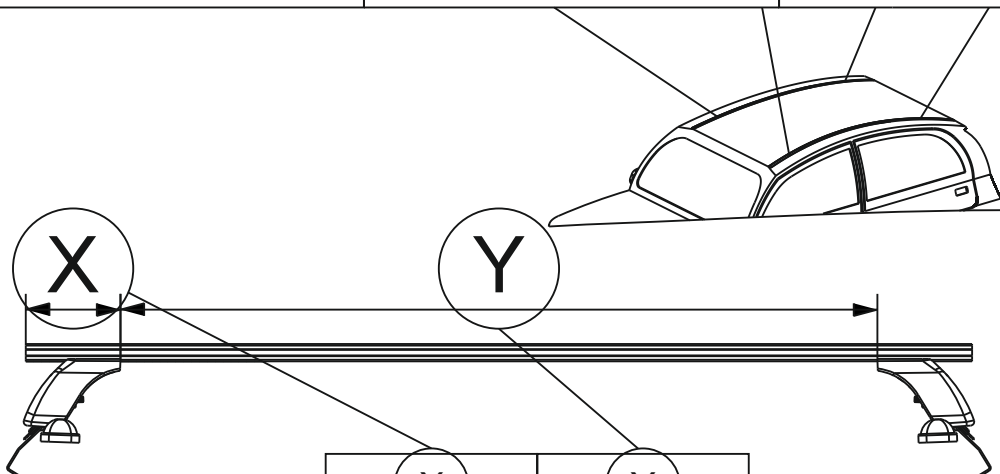

Таблица №1
Для всех моделей багажников

Марка автомобиля	Тип кузова	Год выпуска				
BMW 5 E60	седан	2003-2010	02	02	02	02
			920	920	921	921
			50	50	50	50
Вид пластиковой опоры						
Направление стрелки на пластиковой опоре			Внутрь машины		Внутрь машины	

Таблица №4
Только для модели багажника LUX CITY!

	перед(мм)	зад(мм)
Z	1050	1050
L	898	898