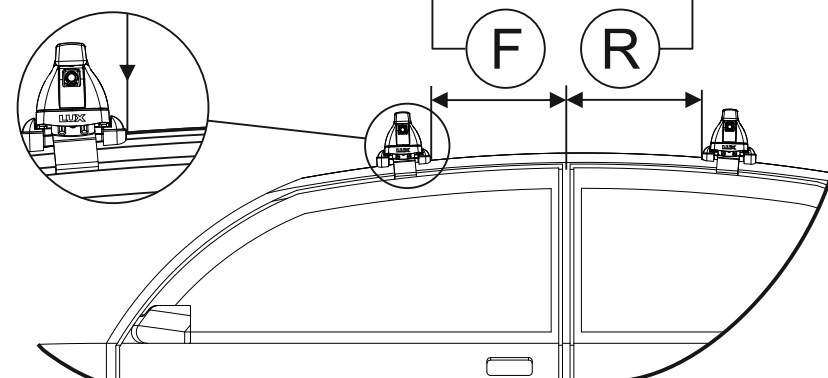

Таблица №2
Только для модели багажника БКЗ!

	X		Y
Перед, мм. (FRONT)	115	Зад, мм. (REAR)	115
		Перед, мм. (FRONT)	970
		Зад, мм. (REAR)	970

Таблица №3
Для всех моделей багажников

F	R
Расстояние до балки (перед - FRONT), мм.	Расстояние до балки (зад - REAR), мм.
160	380

Таблица №4
Только для модели багажника LUX CITY!

	перед(мм)	зад(мм)
Z	1050	1050
L	898	898