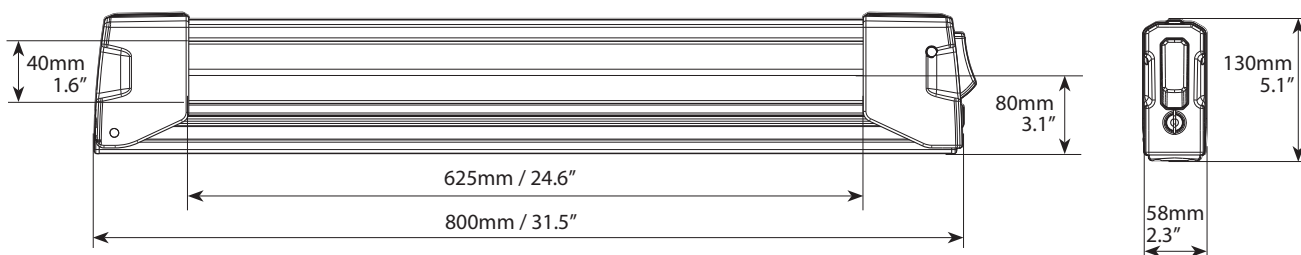

EN) Aluminium ski rack conceived for up to 6 pairs of skis, or 4 snowboards. It can be easily installed on the roof bars by means of standard T-system and features an antitheft lock.

YELO 4NS Art.000121600000
YELO 6NS Art.000118400000

YELO 4NS

YELO 6NS

YELO 4NS	
Art.	000121600000
	3,2kg / 6.9lb
Materiale Material Matière	Alluminio Aluminium Aluminio
	max 28kg / 62lb
	✓
	 X: min 6,5mm/0.3" W: 20mm/0.8"
	Optional kit 000121800000  (LxH) max 80x30mm / 3.1x1.2"
	Optional kit 000110300000  (LxH) max 60x35mm / 2.4x1.4"
	4
	2
	-

YELO 6NS	
Art.	000118400000
	3,9kg / 8.7lb
Materiale Material Matière	Alluminio Aluminium Aluminio
	max 42kg / 92lb
	✓
	 X: min 6,5mm/0.3" W: 20mm/0.8"
	Optional kit 000121800000  (LxH) max 80x30mm / 3.1x1.2"
	Optional kit 000110300000  (LxH) max 60x35mm / 2.4x1.4"
	6
	4
	-

Mod.	YELO 4NS	YELO 6NS
Art.N°	000121600000	000118400000
	L x W x H : 66,5x13x14,5cm / 26.2x5.1x5.7"  3,5 kg / 7,7lb	L x W x H : 86,5x13x14,5cm / 34.1x5.1x5.7"  3,9kg/8,7lb
	L x W x H : 120x80x189cm / 4.7x3x7.4"  441 kg / 972lb Pz. 120	L x W x H : 120x86x147cm / 4.7x3.4x5.8"  302kg/666lb Pz. 72
Ean-13	 8 003168 044987	 8 003168 045083