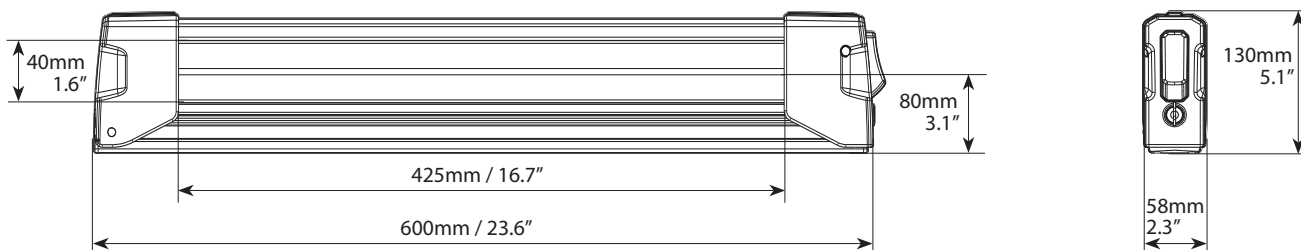

YELO NS

Watch video

CITY CRASH
TESTED

INCLUDED

IT) Portasci in alluminio progettato per trasportare fino a 6 paia di sci o 4 snowboard. Fissaggio semplice alle barre tramite t-system e sistema antifurto in dotazione.

YELO 4NS

YELO 6NS

YELO 4NS	
Art.	000121600000
	3,2kg / 6.9lb
Materiale Material Matière	Alluminio Aluminium Aluminio
	max 28kg / 62lb
	✓
	 X: min 6,5mm/0.3" W: 20mm/0.8"
	Optional kit 000121800000  (LxH) max 80x30mm / 3.1x1.2"
	Optional kit 000110300000  (LxH) max 60x35mm / 2.4x1.4"
	4
	2
	-

YELO 6NS	
Art.	000118400000
	3,9kg / 8.7lb
Materiale Material Matière	Alluminio Aluminium Aluminio
	max 42kg / 92lb
	✓
	 X: min 6,5mm/0.3" W: 20mm/0.8"
	Optional kit 000121800000  (LxH) max 80x30mm / 3.1x1.2"
	Optional kit 000110300000  (LxH) max 60x35mm / 2.4x1.4"
	6
	4
	-

Mod.	YELO 4NS	YELO 6NS
Art.N°	000121600000	000118400000
	L x W x H : 66,5x13x14,5cm / 26.2x5.1x5.7"  3,5 kg / 7,7lb	L x W x H : 86,5x13x14,5cm / 34.1x5.1x5.7"  3,9kg/8,7lb
	L x W x H : 120x80x189cm / 4.7x3x7.4"  441 kg / 972lb Pz. 120	L x W x H : 120x86x147cm / 4.7x3.4x5.8"  302kg/666lb Pz. 72
Ean-13	 8 003168 044987	 8 003168 045083