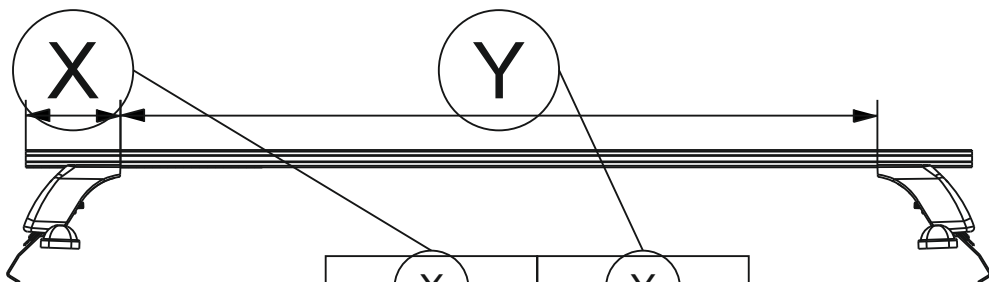

Таблица №1 Для всех моделей багажников

Марка автомобиля	Тип кузова	Год выпуска				
Nissan Pathfinder R53	SUV	2021-...	11B	11A	02	02
			019	019	019	019
Вид пластиковой опоры						
Направление стрелки на пластиковой опоре			Наружу машины		Наружу машины	

Таблица №4 Только для модели багажника LUX CITY!

	перед(мм)	зад(мм)
Z	1230	1220
L	1038	1028