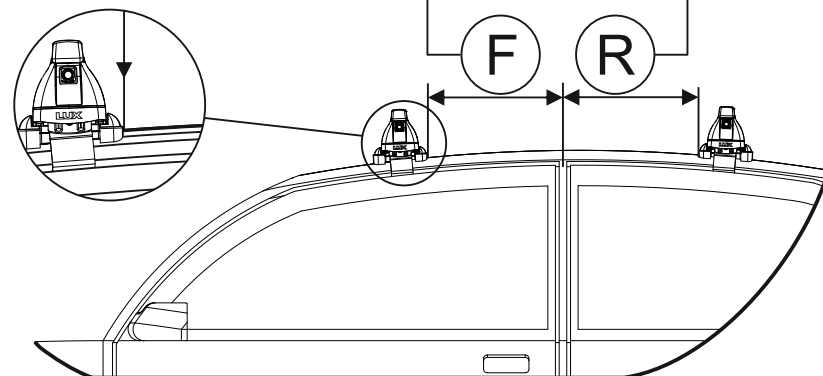

Таблица №2 Только для модели багажника БКЗ!

X		Y	
Перед, мм. (FRONT)	Зад, мм. (REAR)	Перед, мм. (FRONT)	Зад, мм. (REAR)
95	100	1110	1100

Таблица №3 Для всех моделей багажников

F	R
Расстояние до балки (перед - FRONT), мм.	Расстояние до балки (зад - REAR), мм.
50	620

Таблица №4 Только для модели багажника LUX CITY!

	перед(мм)	зад(мм)
Z	1230	1220
L	1038	1028