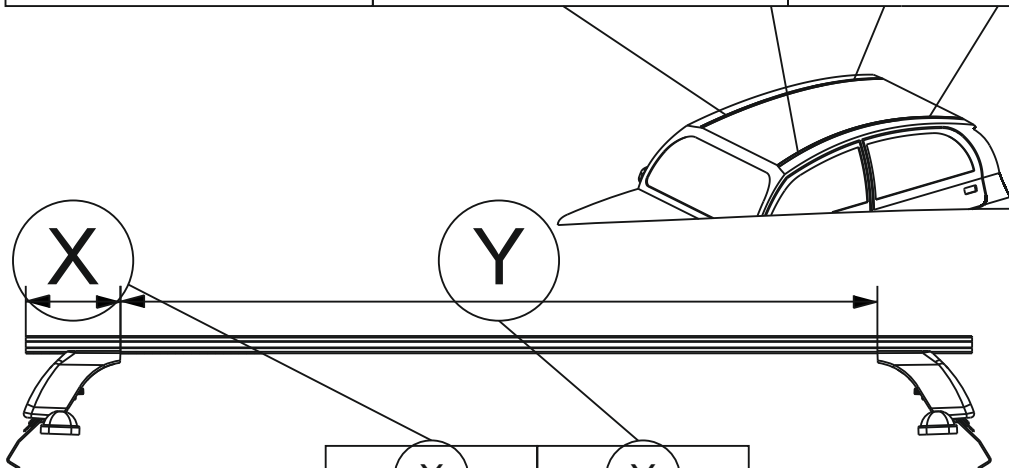

Таблица №1 Для всех моделей багажников

Марка автомобиля	Тип кузова	Год выпуска				
Suzuki Swift	Хетчбэк	2016-2025	02	02	24	24
			022	022	022	022
			40	40	40	40
Вид пластиковой опоры						
Направление стрелки на пластиковой опоре			Внутрь машины		Внутрь машины	

Таблица №4 Только для модели багажника LUX CITY!

	перед(мм)	зад(мм)
Z	1005	1000
L	814	808