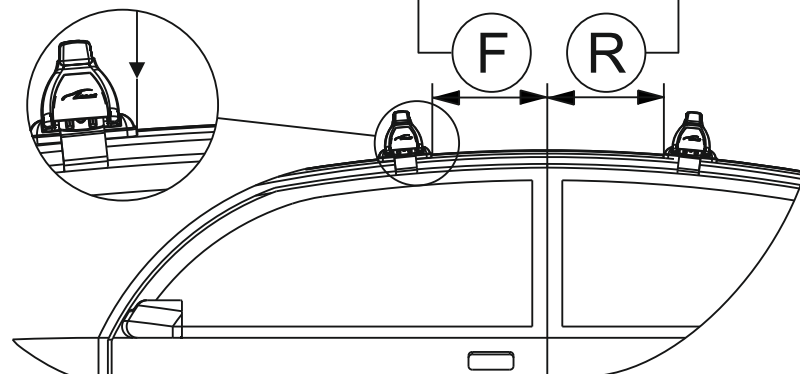

Таблица №2 Только для модели багажника БКЗ!

X		Y	
Перед, мм. (FRONT)	Зад, мм. (REAR)	Перед, мм. (FRONT)	Зад, мм. (REAR)
107	110	886	880

Таблица №3 Для всех моделей багажников

F	R
Расстояние до балки (перед - FRONT), мм.	Расстояние до балки (зад - REAR), мм.
320	310

Таблица №4 Только для модели багажника LUX CITY!

	перед(мм)	зад(мм)
Z	1005	1000
L	814	808