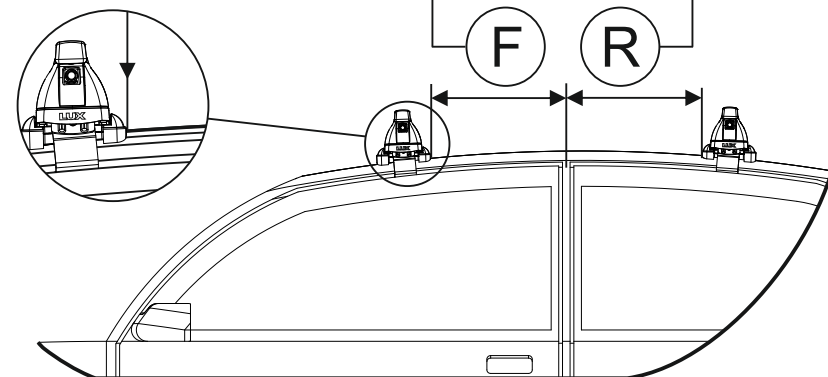

Таблица №2 Только для модели багажника БК3!

	X		Y
Перед, мм. (FRONT)	142	Зад, мм. (REAR)	160
Перед, мм. (FRONT)	954	Зад, мм. (REAR)	948

Таблица №3 Для всех моделей багажников

F	R
Расстояние до балки (перед - FRONT), мм.	Расстояние до балки (зад - REAR), мм.
185	290

Таблица №4

Только для модели багажника LUX CITY!

	перед(мм)	зад(мм)
Z	1050	1050
L	882	876