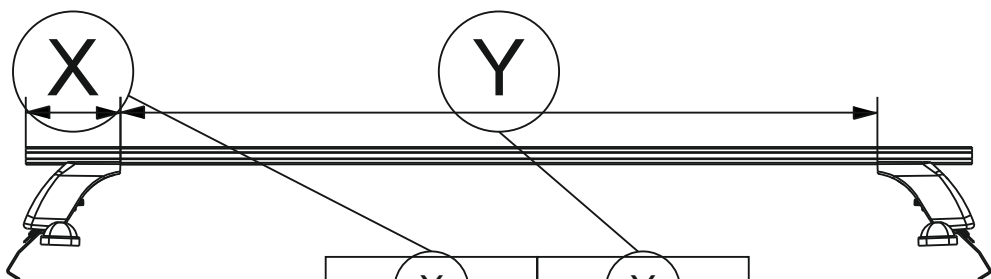

Таблица №1 Для всех Моделей багажников

Марка автомобиля	Тип кузова	Год выпуска				
Toyota Mark X	седан	2004-2009	02	02	02	02
			017	017	013	013
			50	50	50	50
Вид пластиковой опоры						
Направление стрелки на пластиковой опоре			Внутри машины		Внутри машины	

Таблица №4

Только для модели багажника LUX CITY!

	перед(мм)	зад(мм)
Z	1050	1050
L	882	876