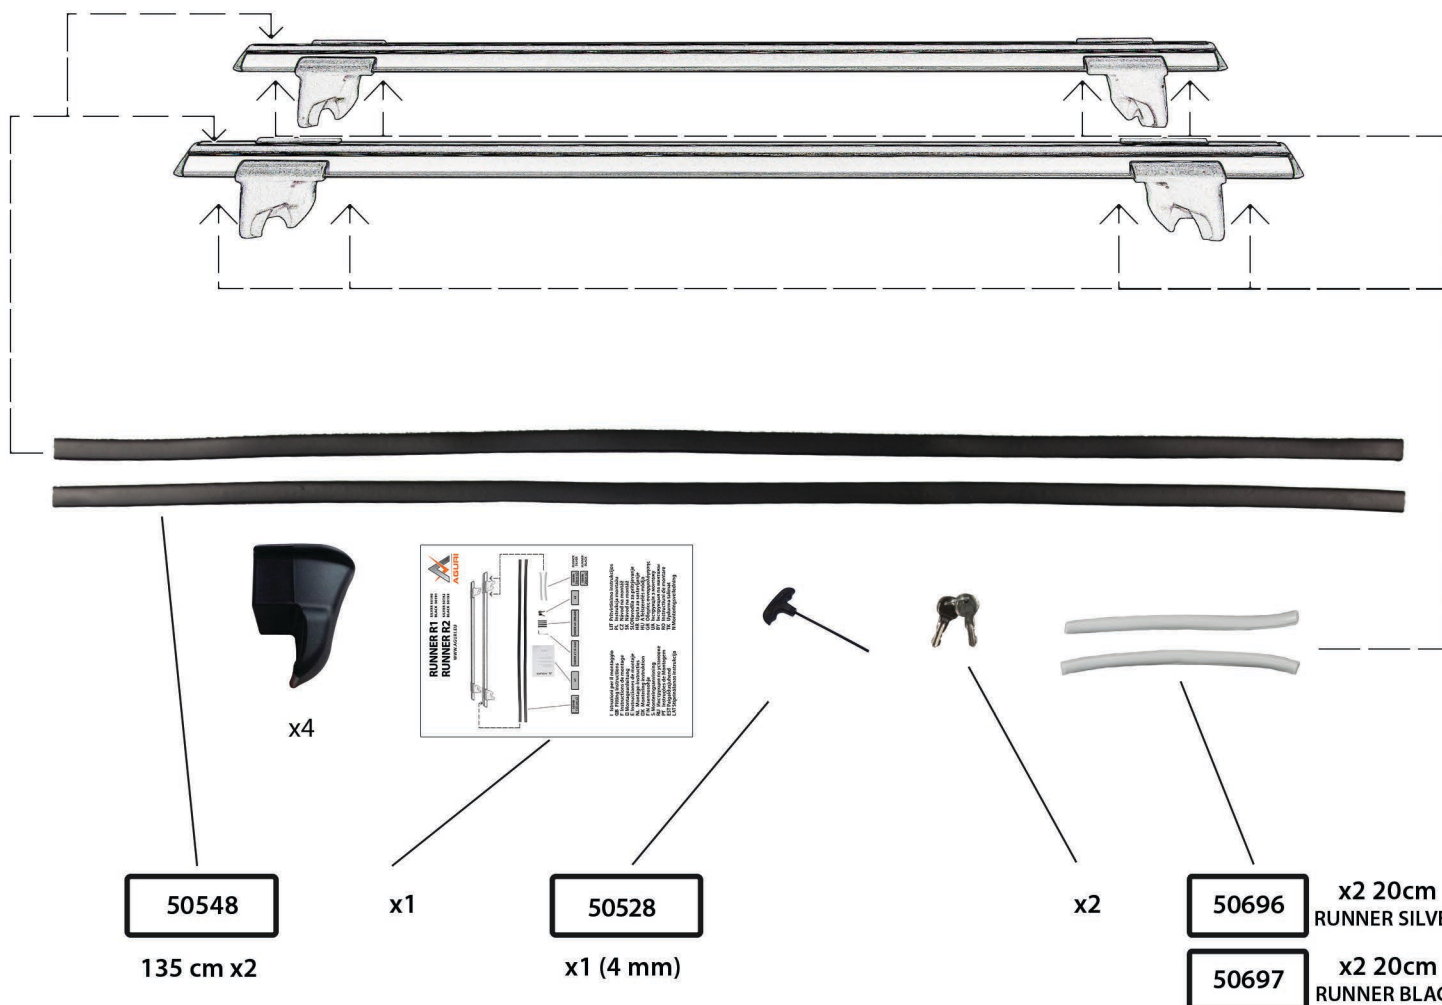

RUNNER II R1 A/B RUNNER II R1 C/D
RUNNER II R2 A/B RUNNER II R2 C/D

WWW.AGURI.EU

LIT Pritvirtinimo instrukcijos
 PL Instrukcja montażu
 CZ Návod na montáž
 SK Návod na montáž
 SLO Navodila za pritrjevanje
 HR Uputa za sastavljanje
 HU A felszerelés módja
 GR Οδηγίες συναρμολόγησης
 UA Інструкція з монтажу
 BY Інструкцыя па мантажы
 RO Instrucțiuni de montare
 TK Uydurma talimat
 N Monteringsveiledning

I Istruzioni per il montaggio
 GB Fitting instructions
 F Instructions de montage
 D Montageanleitung
 E Instrucciones de montaje
 NL Montage-instructies
 DK Monteringsinstruktion
 FIN Asennusohje
 S Monteringsanvisning
 RU Инструкция по установке
 PT Instruções de Montagem
 EST Paigaldusjuhend
 LAT Stiprināšanas instrukcija