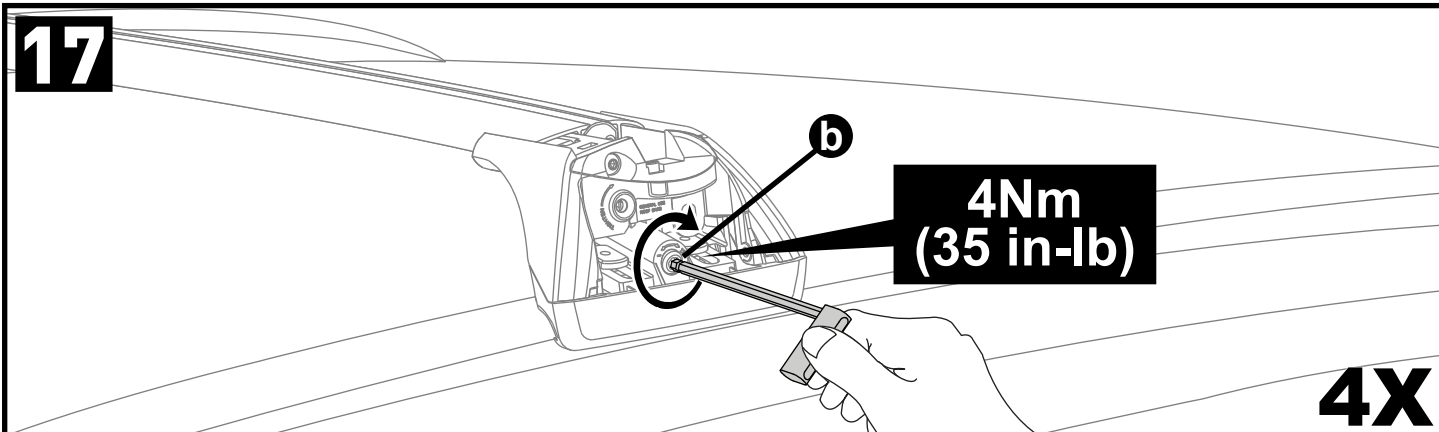

Square Bar/P-Bar (P)

**K670**

**1.1 kg (2.5 lbs.)**

**13**

**1 2 = 00-04-293**  
**3 4 = 00-04-292**

00-04-293      00-04-292

	-A	B
X3 (F25)	255mm/10"	445mm/17 1/2"
X5 (F15)	70mm/2 3/4"	650mm/25 5/8"
X1 (F48)	110mm/4 3/8"	640mm/25 1/4"

**14**

**2X**

**15**

**16**

**17**

18

3Nm  
(27 in-lb)

4X

4X

4X

<b>K670</b>	<b>X 1</b>	<b>X 2</b>
<b>X3</b>	913mm/36"	897mm/35 3/8"
<b>X5</b>	980mm/38 5/8"	950mm/37 3/8"
<b>X1</b>	915mm/36"	870mm/34 1/4"

**F**

**T**

**HD**

**P**

**Record Height Here.**  
**Noter la hauteur ici.**  
**Escriba aquí la altura.**  
**Hier Größe eintragen.**  
**Annotate qui l'altezza.**