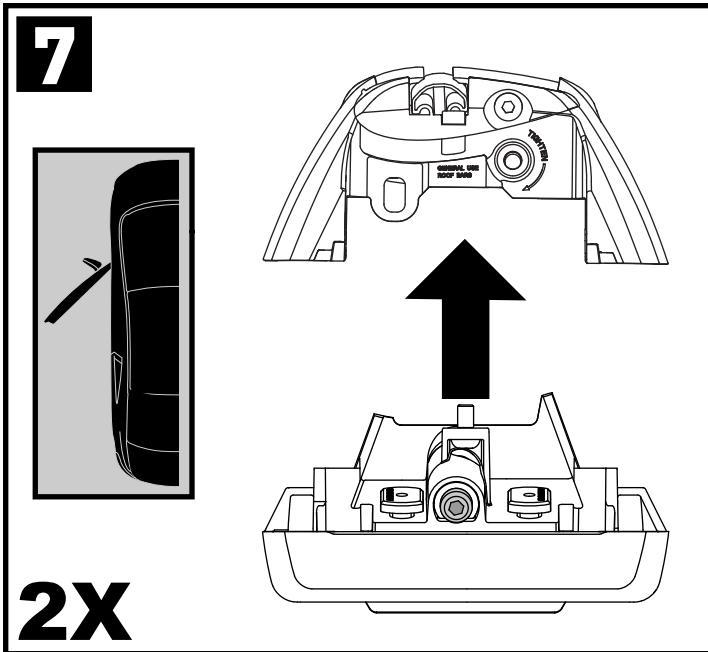

**CONTENTS • CONTENUTO • CONTENIDO • INHALT • CONTENUTI**

X2

X2

X1

X8

Flush Bar (F)

Through Bar (T)

Heavy Duty Bar (HD)

Square Bar/P-Bar (P)

**K670**

**1.1 kg (2.5 lbs.)**

**13**

**1 2 = 00-04-293**  
**3 4 = 00-04-292**

00-04-293      00-04-292

	-A	B
X3 (F25)	255mm/10"	445mm/17 1/2"
X5 (F15)	70mm/2 3/4"	650mm/25 5/8"
X1 (F48)	110mm/4 3/8"	640mm/25 1/4"

**14**

**2X**

**15**

**16**

**17**

18

3Nm  
(27 in-lb)

4X

4X

4X

<b>K670</b>	<b>X 1</b>	<b>X 2</b>
<b>X3</b>	913mm/36"	897mm/35 3/8"
<b>X5</b>	980mm/38 5/8"	950mm/37 3/8"
<b>X1</b>	915mm/36"	870mm/34 1/4"

**F**

**T**

**HD**

**P**

**Record Height Here.**  
**Noter la hauteur ici.**  
**Escriba aquí la altura.**  
**Hier Größe eintragen.**  
**Annotate qui l'altezza.**