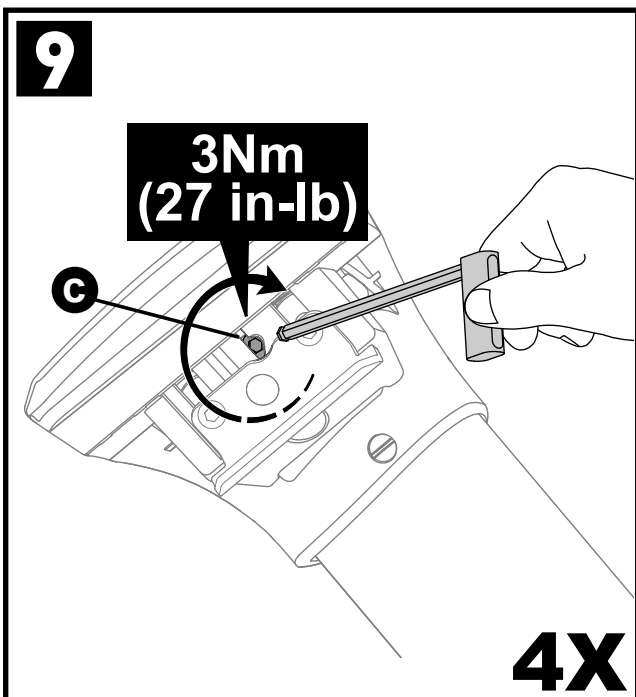

**CONTENTS • CONTENUTO • CONTENIDO • INHALT • CONTENUTI**

X2

X2

X1

X8

Flush Bar (F)

Through Bar (T)

Heavy Duty Bar (HD)

Square Bar/P-Bar (P)

**K670**

**1.1 kg (2.5 lbs.)**

**13**

**1 2 = 00-04-293**  
**3 4 = 00-04-292**

00-04-293      00-04-292

	-A	B
X3 (F25)	255mm/10"	445mm/17 1/2"
X5 (F15)	70mm/2 3/4"	650mm/25 5/8"
X1 (F48)	110mm/4 3/8"	640mm/25 1/4"

**14**

**2X**

**15**

**16**

**17**

18

3Nm  
(27 in-lb)

4X

4X

4X

<b>K670</b>	<b>X 1</b>	<b>X 2</b>
<b>X3</b>	913mm/36"	897mm/35 3/8"
<b>X5</b>	980mm/38 5/8"	950mm/37 3/8"
<b>X1</b>	915mm/36"	870mm/34 1/4"

**F**

**T**

**HD**

**P**

**Record Height Here.**  
**Noter la hauteur ici.**  
**Escriba aquí la altura.**  
**Hier Größe eintragen.**  
**Annotate qui l'altezza.**