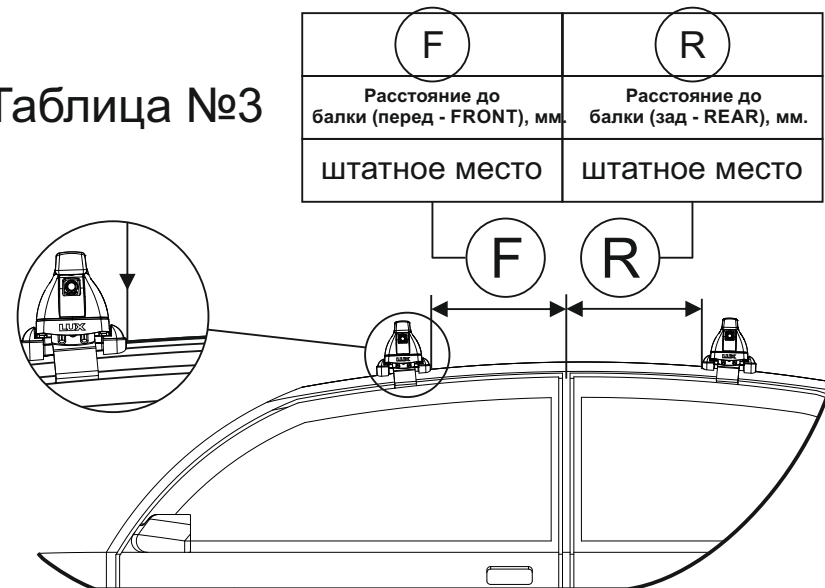

Таблица №1

Марка автомобиля	Тип кузова	Год выпуска				
			23	23	23	23
NivaTravel	внедорожник	2020-...	23	23	23	23
Chevy-Niva	внедорожник	2002-2019	23	23	23	23
			121	121	121	121
Вид пластиковой опоры						
Направление стрелки на пластиковой опоре			Внутрь машины		Внутрь машины	

Таблица №2

X		Y	
Перед, мм. (FRONT)	Зад, мм. (REAR)	Перед, мм. (FRONT)	Зад, мм. (REAR)
157	172	986	956

Таблица №3

! Внимание

Перед выполнением пункта 15 паспорта необходимо произвести следующее действие