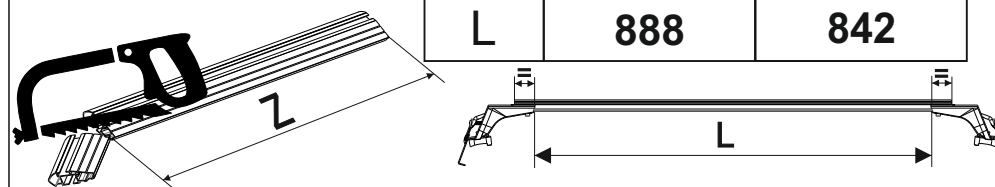

Таблица №2 Только для модели багажника БК3!

X		Y	
Перед, мм. (FRONT)	Зад, мм. (REAR)	Перед, мм. (FRONT)	Зад, мм. (REAR)
120	143	960	914

Таблица №3 Для всех моделей багажников

F	R
Расстояние до балки (перед - FRONT), мм.	Расстояние до балки (зад - REAR), мм.
290	290

Таблица №4 Только для модели багажника LUX CITY!

	перед(мм)	зад(мм)
Z	1050	1034
L	888	842