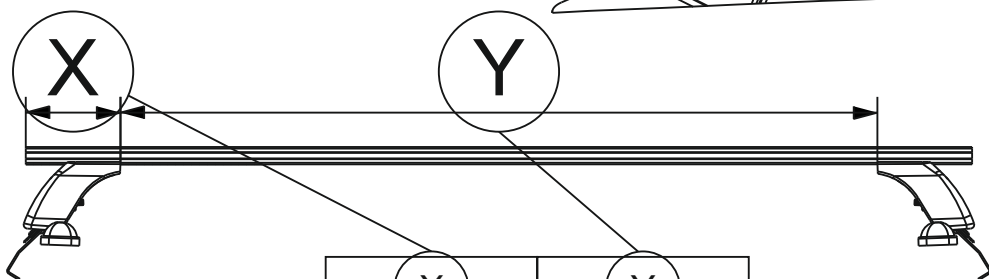

Таблица №1 Для всех моделей багажников

Марка автомобиля	Тип кузова	Год выпуска				
Mitsubishi Mirage VI	Хетчбэк	2012-2015	24	24	02	02
			017	017	022	022
 XX мм.			50	50	50	50
Вид пластиковой опоры						
Направление стрелки на пластиковой опоре			Внутри машины		Внутри машины	

Таблица №4 Только для модели багажника LUX CITY!

	перед(мм)	зад(мм)
Z	1050	1034
L	888	842