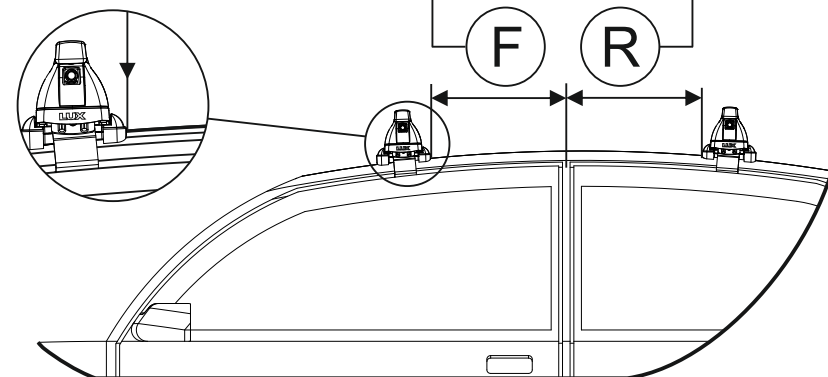

Таблица №2 Только для модели багажника БК3!

X		Y	
Перед, мм. (FRONT)	Зад, мм. (REAR)	Перед, мм. (FRONT)	Зад, мм. (REAR)
120	143	960	914

Таблица №3 Для всех моделей багажников

F	R
Расстояние до балки (перед - FRONT), мм.	Расстояние до балки (зад - REAR), мм.
290	290

Таблица №4 Только для модели багажника LUX CITY!

	перед(мм)	зад(мм)
Z	1050	1034
L	888	842