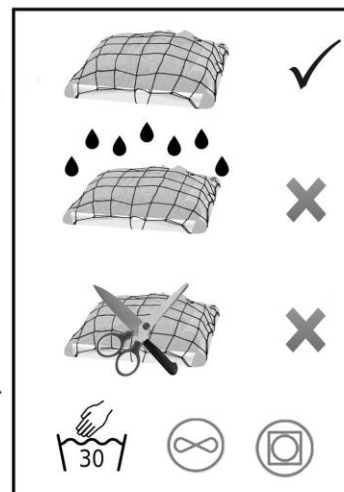

Уход и эксплуатация

Сетка грузовая Koffer используется только в закрытом от внешней среды пространстве. При установке сетки внимательно следите за отсутствием в закрепляемом грузе открытых режущих поверхностей. Необходимо не допускать контакта сетки с химически агрессивными жидкостями и не использовать влажную сетку - это позволит увеличить срок ее эксплуатации. Допускается стирка сетки в ручном режиме с небольшим использованием стирального порошка, сушка сетки производится естественным путём, без использования нагревательных элементов.