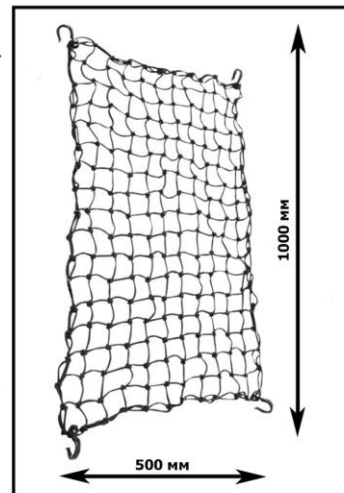

# *Koffer*

Сетка грузовая  
Артикул: КМС1000  
Размер: 1000x500 мм  
Состав: сетка с крючками - 1шт  
Дополнительные крючки - 2шт

## Особенности

Для удобства эксплуатации сетки Koffer конструкцией предусмотрено изменение длины контура - эластичного шнура, при этом допускается уменьшение поля сетки (либо обрезка, либо с сохранением количества ячеек - пере пропуск шнура через ячейки расположенные ближе к центру - по необходимости в соответствии с длиной контура). Для уменьшения длины шнура необходимо найти под крышкой одного из крючков фиксирующий узел шнура, пере завязать его на необходимую длину и зафиксировать шнур и ячейку сетки. Для удобства эксплуатации сетки в комплект входят два крючка, которые можно установить на любую её сторону.