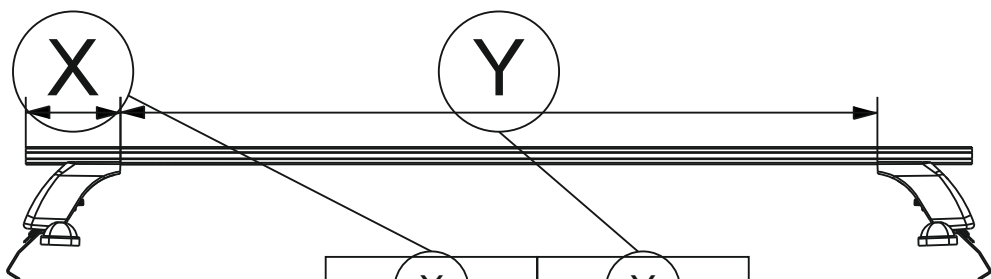

Таблица №1 Для всех моделей багажников

Марка автомобиля	Тип кузова	Год выпуска				
Toyota Ipsum	МИНИВЭН	2001-2009	05B	05A	02	02
			004	004	005	005
			50	50	50	50
Вид пластиковой опоры						
Направление стрелки на пластиковой опоре			Внутри машины		Внутри машины	

Таблица №4

Только для модели багажника LUX CITY!

	перед(мм)	зад(мм)
Z	1050	1015
L	860	824