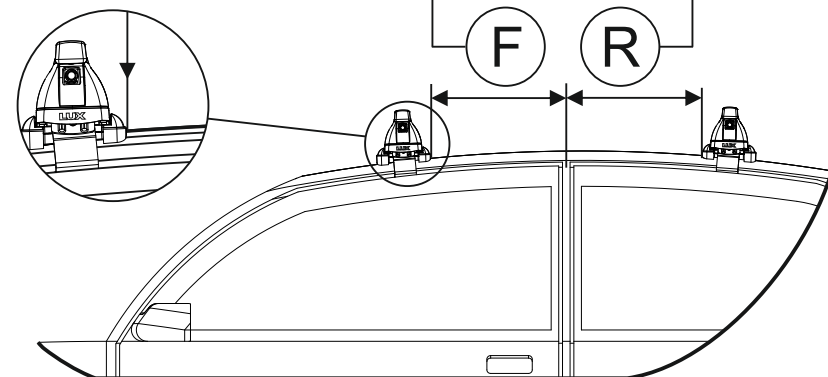

Таблица №2 Только для модели багажника БК3!

X		Y	
Перед, мм. (FRONT)	Зад, мм. (REAR)	Перед, мм. (FRONT)	Зад, мм. (REAR)
134	152	932	896

Таблица №3 Для всех моделей багажников

F	R
Расстояние до балки (перед - FRONT), мм.	Расстояние до балки (зад - REAR), мм.
10	620

Таблица №4

Только для модели багажника LUX CITY!

	перед(мм)	зад(мм)
Z	1050	1015
L	860	824