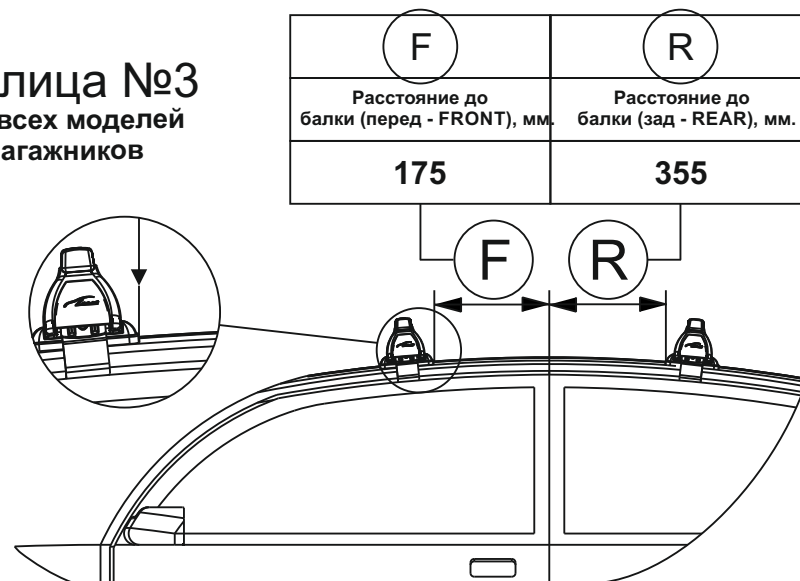

Таблица №2

Только для модели багажника БКЗ!

X		Y	
Перед, мм. (FRONT)	Зад, мм. (REAR)	Перед, мм. (FRONT)	Зад, мм. (REAR)
111	102	978	996

Таблица №3

Для всех моделей багажников

Таблица №4

Только для модели багажника LUX CITY!