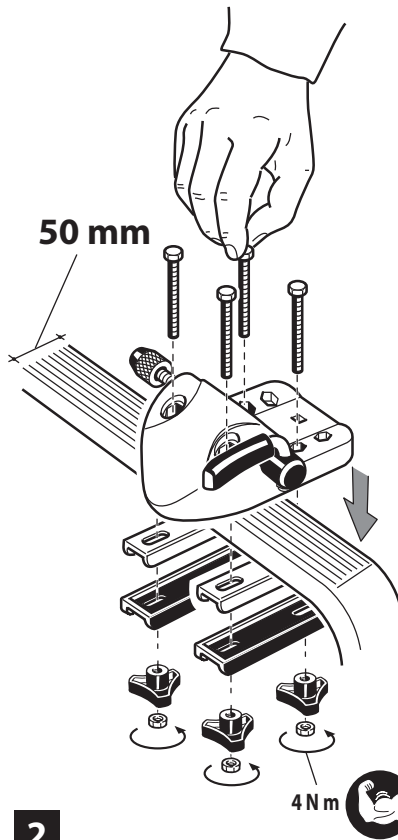

## ASSEMBLY INSTRUCTIONS

Product weight / Gewicht Produkt: Kg 1,3  
Fits all car bars up / passend für alle Autotäger: 70x40 mm  
Produced by / Hergestellt von: DOAE via Meucci, 115  
36028 Rossano Veneto (VI) Italy

1 x

max  15 kg

1

2

50 mm

3

70 mm