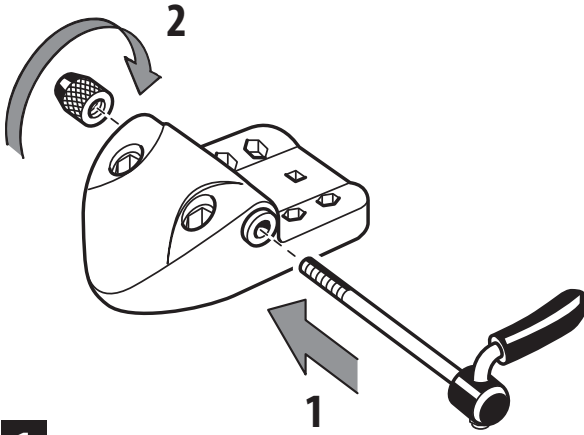

## ASSEMBLY INSTRUCTIONS

Product weight / Gewicht Produkt: Kg 1,3  
Fits all car bars up / passend für alle Autotäger: 70x40 mm  
Produced by / Hergestellt von: DOAE via Meucci, 115  
36028 Rossano Veneto (VI) Italy

1 x

max  15 kg

1

2

50 mm

3

70 mm