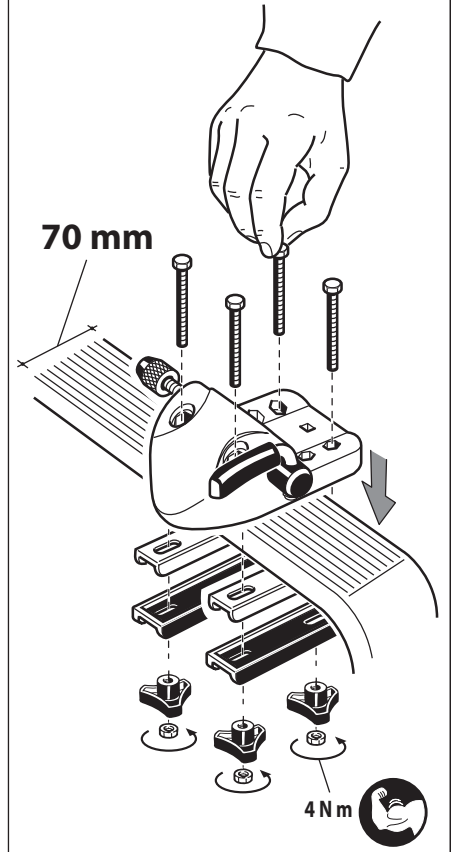

## ASSEMBLY INSTRUCTIONS

Product weight / Gewicht Produkt: Kg 1,3  
Fits all car bars up / passend für alle Autotäger: 70x40 mm  
Produced by / Hergestellt von: DOAE via Meucci, 115  
36028 Rossano Veneto (VI) Italy

1 x

max  15 kg

1

2

50 mm

3

70 mm