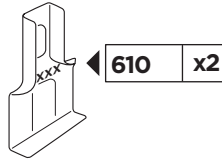

thule.com

1

	X (scale)	X (mm)	X (inch)
MITSUBISHI Galant, 4-dr Sedan, *04-	29	941	37

	Y (scale)	Y (mm)	Y (inch)
MITSUBISHI Galant, 4-dr Sedan, *04-	26,5	916	36 1/8

2

MITSUBISHI Galant, 4-dr Sedan, *04-

3

	W (mm)	Z (mm)	W (inch)	Z (inch)
MITSUBISHI Galant, 4-dr Sedan, *04-	250	660	9 ³/₄	26