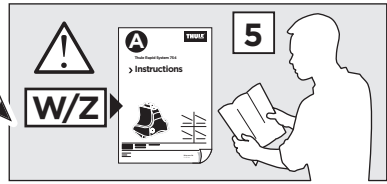

thule.com

1

	X (scale)	X (mm)	X (inch)
MITSUBISHI Galant, 4-dr Sedan, *04-	29	941	37

	Y (scale)	Y (mm)	Y (inch)
MITSUBISHI Galant, 4-dr Sedan, *04-	26,5	916	36 1/8

2

MITSUBISHI Galant, 4-dr Sedan, *04-

3

	W (mm)	Z (mm)	W (inch)	Z (inch)
MITSUBISHI Galant, 4-dr Sedan, *04-	250	660	9 ³/₄	26