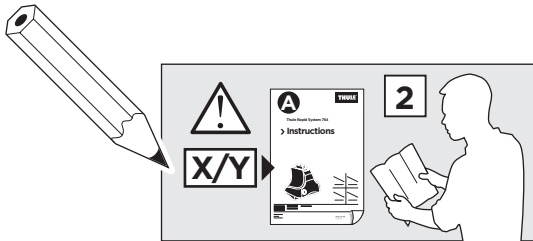

Thule Rapid System Kit 1578

> Instructions

MITSUBISHI Galant, 4-dr Sedan, *04-

*North America

ISO 11154-E

141578

C.20130619
519-1578-02

Bring your life

thule.com

1

	X (scale)	X (mm)	X (inch)
MITSUBISHI Galant, 4-dr Sedan, *04-	29	941	37

	Y (scale)	Y (mm)	Y (inch)
MITSUBISHI Galant, 4-dr Sedan, *04-	26,5	916	36 1/8

2

MITSUBISHI Galant, 4-dr Sedan, *04-

3

	W (mm)	Z (mm)	W (inch)	Z (inch)
MITSUBISHI Galant, 4-dr Sedan, *04-	250	660	9 ³/₄	26