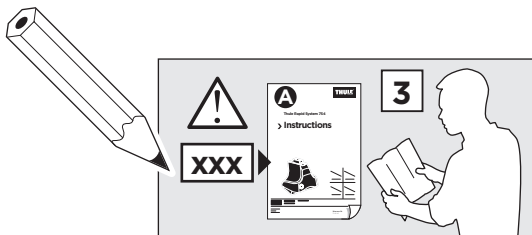

thule.com

1

	X (scale)	X (mm)	X (inch)
MITSUBISHI Galant, 4-dr Sedan, *04-	29	941	37

	Y (scale)	Y (mm)	Y (inch)
MITSUBISHI Galant, 4-dr Sedan, *04-	26,5	916	36 1/8

2

MITSUBISHI Galant, 4-dr Sedan, *04-

3

	W (mm)	Z (mm)	W (inch)	Z (inch)
MITSUBISHI Galant, 4-dr Sedan, *04-	250	660	9 ³/₄	26