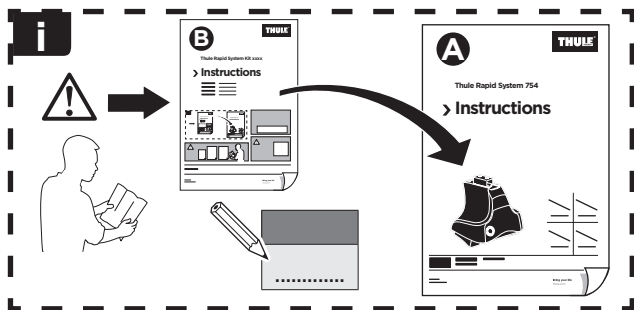

Thule Rapid System Kit 1578

> Instructions

MITSUBISHI Galant, 4-dr Sedan, *04-

*North America

ISO 11154-E

141578

C.20130619
519-1578-02

Bring your life

thule.com

1

	X (scale)	X (mm)	X (inch)
MITSUBISHI Galant, 4-dr Sedan, *04-	29	941	37

	Y (scale)	Y (mm)	Y (inch)
MITSUBISHI Galant, 4-dr Sedan, *04-	26,5	916	36 1/8

2

MITSUBISHI Galant, 4-dr Sedan, *04-

3

	W (mm)	Z (mm)	W (inch)	Z (inch)
MITSUBISHI Galant, 4-dr Sedan, *04-	250	660	9 ³/₄	26