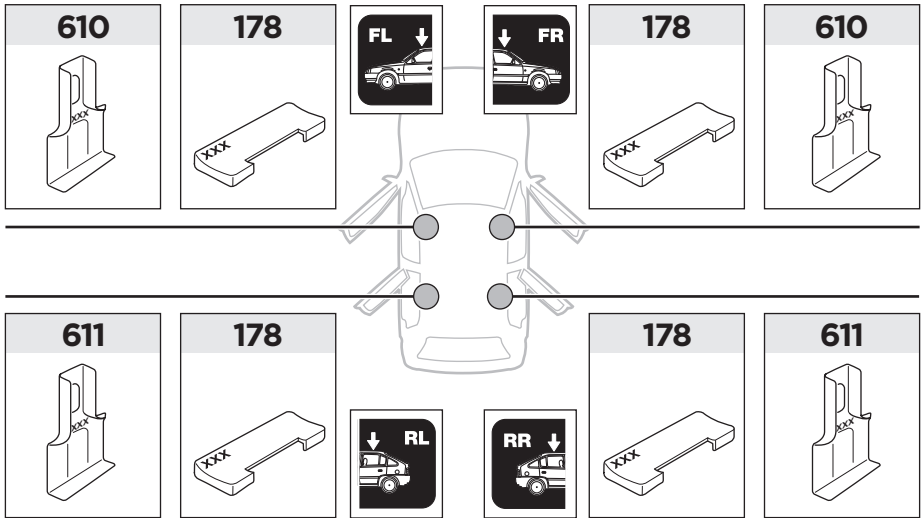

thule.com

1

	X (scale)	X (mm)	X (inch)
MITSUBISHI Galant, 4-dr Sedan, *04-	29	941	37

	Y (scale)	Y (mm)	Y (inch)
MITSUBISHI Galant, 4-dr Sedan, *04-	26,5	916	36 1/8

2

MITSUBISHI Galant, 4-dr Sedan, *04-

3

	W (mm)	Z (mm)	W (inch)	Z (inch)
MITSUBISHI Galant, 4-dr Sedan, *04-	250	660	9 ³/₄	26