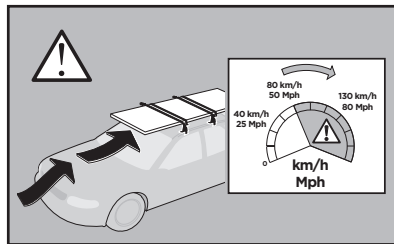

ISO 11154-E

141578

C.20130619
519-1578-02

Bring your life

thule.com