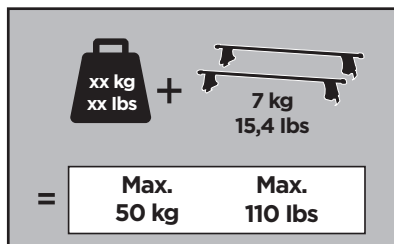

ISO 11154-E

141578

C.20130619
519-1578-02

Bring your life

thule.com