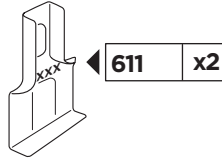

thule.com

1

	X (scale)	X (mm)	X (inch)
MITSUBISHI Galant, 4-dr Sedan, *04-	29	941	37

	Y (scale)	Y (mm)	Y (inch)
MITSUBISHI Galant, 4-dr Sedan, *04-	26,5	916	36 1/8

2

MITSUBISHI Galant, 4-dr Sedan, *04-

3

	W (mm)	Z (mm)	W (inch)	Z (inch)
MITSUBISHI Galant, 4-dr Sedan, *04-	250	660	9 ³/₄	26