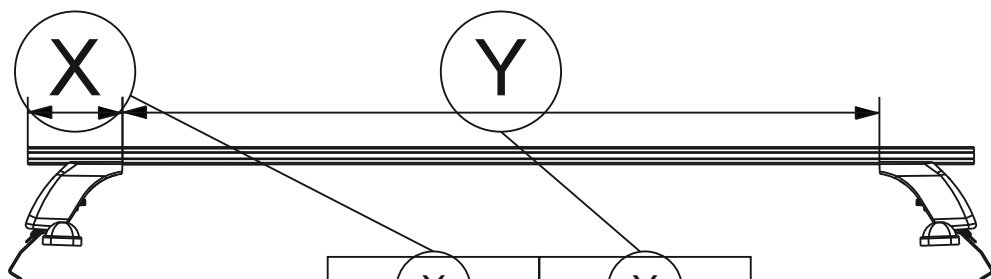

Таблица №1

Марка автомобиля	Тип кузова	Год выпуска				
Toyota Estima III	универсал	2006-2019	24	24	23	23
			892	892	892	892
Вид пластиковой опоры						
Направление стрелки на пластиковой опоре	Внутри машины		Внутри машины			

Таблица №2

X		Y	
Перед, мм. (FRONT)	Зад, мм. (REAR)	Перед, мм. (FRONT)	Зад, мм. (REAR)
105	108	990	984

Таблица №3