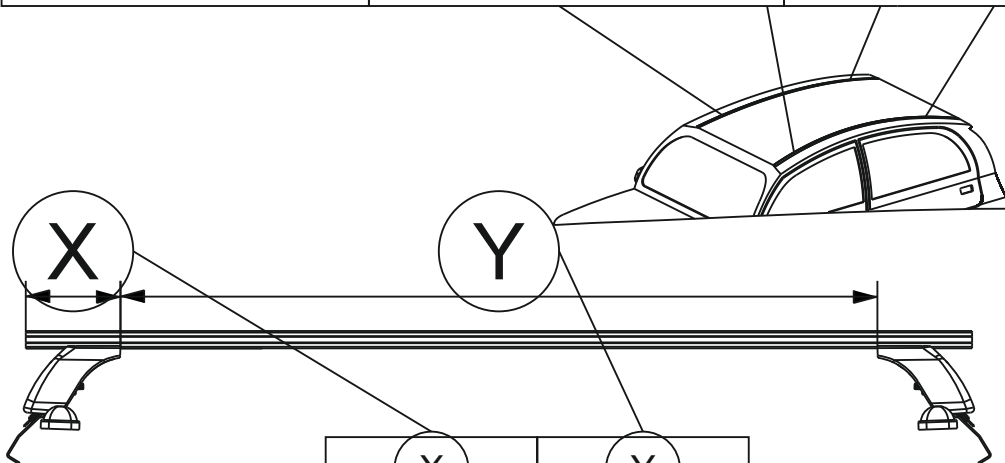

Таблица №1 Для всех моделей багажников

Марка автомобиля	Тип кузова	Год выпуска				
Opel Astra	универсал	2015-2021	19B	19A	19A	19B
			925	925	926	926
			50	50	50	50
Вид пластиковой опоры						
Направление стрелки на пластиковой опоре			Наружу машины		Наружу машины	

Таблица №2 Только для модели багажника БКЗ!