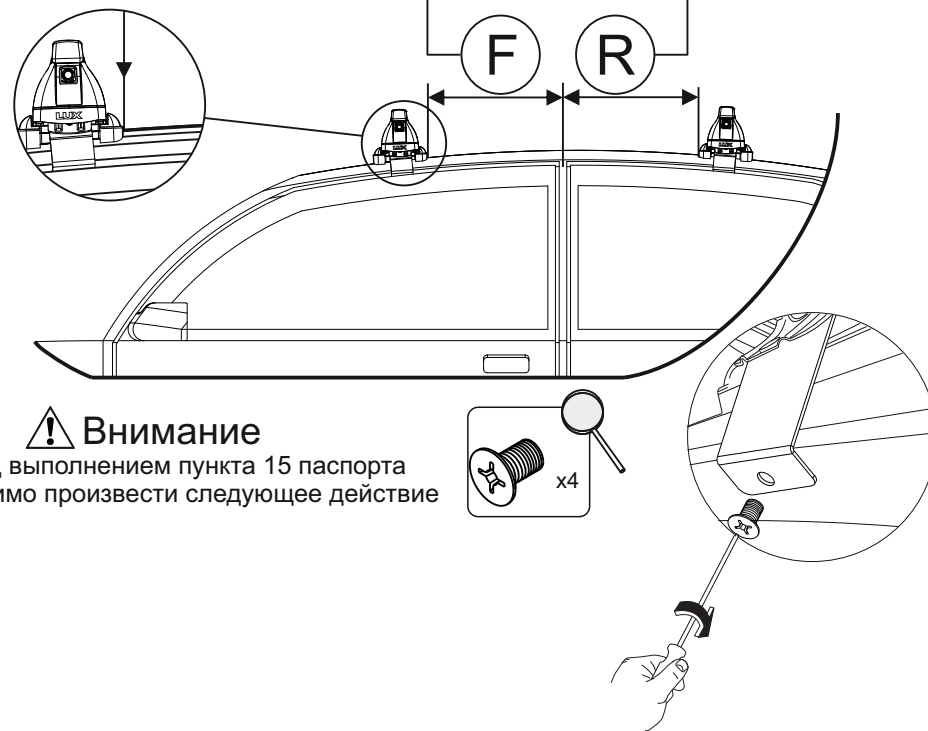

Таблица №2 Только для модели багажника БКЗ!

X		Y	
Перед, мм. (FRONT)	Зад, мм. (REAR)	Перед, мм. (FRONT)	Зад, мм. (REAR)
116	137	968	926

Таблица №3 Для всех моделей багажников

F	R
Расстояние до балки (перед - FRONT), мм.	Расстояние до балки (зад - REAR), мм.
штатное место	штатное место

Таблица №4 Только для модели багажника LUX CITY!

	перед(мм)	зад(мм)
Z	1050	1046
L	896	854