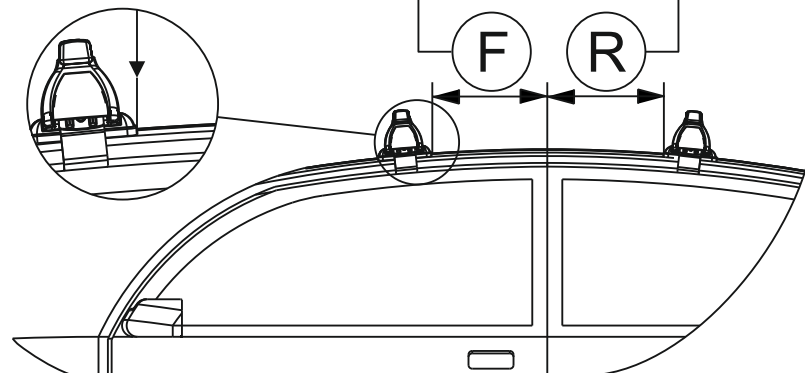

Таблица №2

Только для модели багажника БКЗ!

X		Y	
Перед, мм. (FRONT)	Зад, мм. (REAR)	Перед, мм. (FRONT)	Зад, мм. (REAR)
148	135	904	930

Таблица №3

Для всех моделей багажников

F	R
Расстояние до балки (перед - FRONT), мм.	Расстояние до балки (зад - REAR), мм.
200	550

Таблица №4

Только для модели багажника LUX CITY!

	перед(мм)	зад(мм)
Z	1024	1050
L	832	858