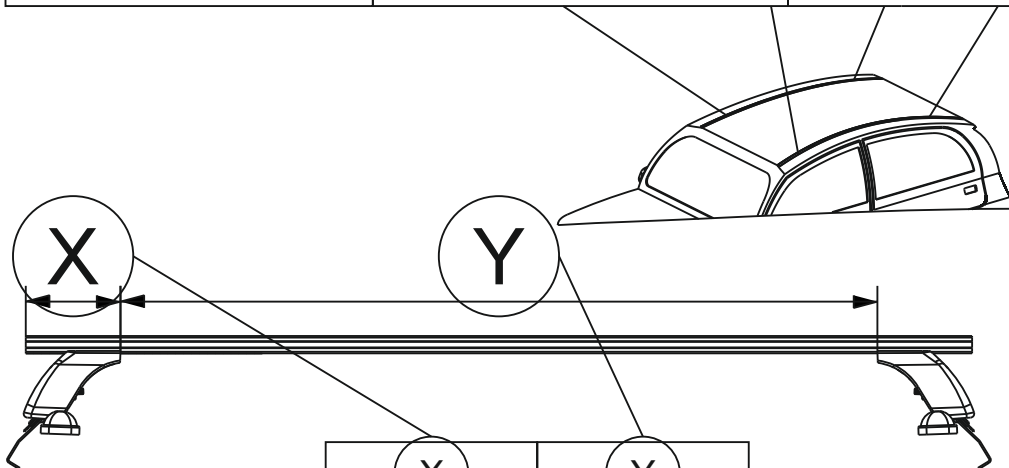

Таблица №1

Марка автомобиля	Тип кузова	Год выпуска				
Honda N-Box	микровэн	2017-2023	02	02	02	02
			035	035	035	035
			50	50	50	50
Вид пластиковой опоры						
Направление стрелки на пластиковой опоре			Наружу машины		Внутри машины	

Таблица №2

Только для модели багажника БКЗ!