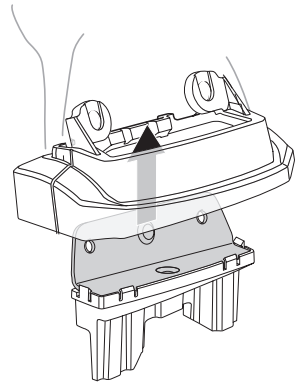

ISO 11154-E

183028

C.20201016
509-3028-13

Bring your life

thule.com

2

A

B