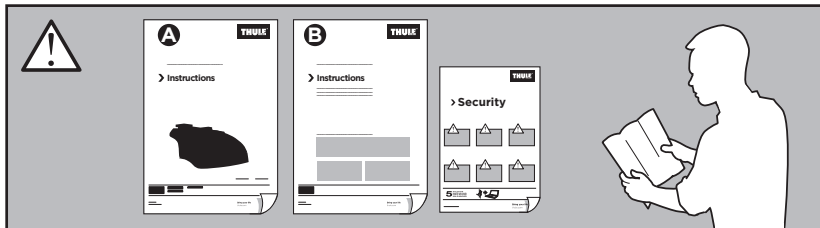

ISO 11154-E

183028

C.20201016
509-3028-13

Bring your life

thule.com

2

A

B