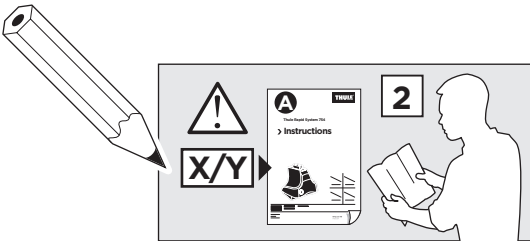

163 x1

164 x1

1150 x2

1151 x2

x1

x1

1

	X (scale)	X (mm)	X (inch)
RENAULT Captur, 5-dr SUV, 13-	36	1011	39 ³ / ₄

	Y (scale)	Y (mm)	Y (inch)
RENAULT Captur, 5-dr SUV, 13-	28,5	936	36 ⁷ / ₈

2

RENAULT Captur, 5-dr SUV, 13-

3

	W (mm)	Z (mm)	W (inch)	Z (inch)
RENAULT Captur , 5-dr SUV, 13-	215	725	8 ½	28 ½