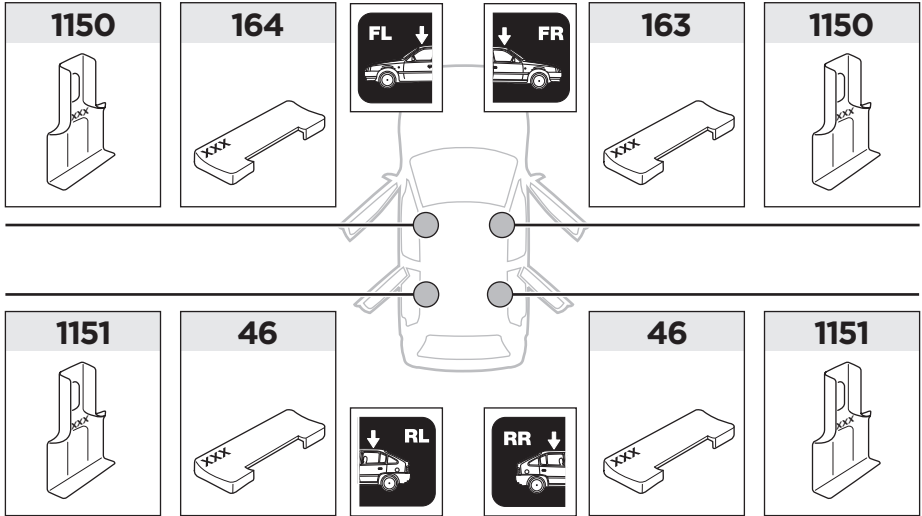

Thule Rapid System Kit 1734

> Instructions

RENAULT Captur, 5-dr SUV, 13-

ISO 11154-E

141734

C.20130701
519-1734-01

Bring your life
thule.com

46 x2

163 x1

164 x1

1150 x2

1151 x2

x1

x1

1

	X (scale)	X (mm)	X (inch)
RENAULT Captur, 5-dr SUV, 13-	36	1011	39 ³ / ₄

	Y (scale)	Y (mm)	Y (inch)
RENAULT Captur, 5-dr SUV, 13-	28,5	936	36 ⁷ / ₈

2

RENAULT Captur, 5-dr SUV, 13-

3

	W (mm)	Z (mm)	W (inch)	Z (inch)
RENAULT Captur , 5-dr SUV, 13-	215	725	8 ½	28 ½