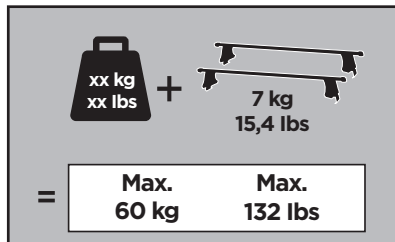

Thule Rapid System Kit 1734

> Instructions

RENAULT Captur, 5-dr SUV, 13-

ISO 11154-E

141734

C.20130701
519-1734-01

Bring your life
thule.com

46 x2

163 x1

164 x1

1150 x2

1151 x2

x1

x1

1

	X (scale)	X (mm)	X (inch)
RENAULT Captur, 5-dr SUV, 13-	36	1011	39 ³ / ₄

	Y (scale)	Y (mm)	Y (inch)
RENAULT Captur, 5-dr SUV, 13-	28,5	936	36 ⁷ / ₈

2

RENAULT Captur, 5-dr SUV, 13-

3

	W (mm)	Z (mm)	W (inch)	Z (inch)
RENAULT Captur , 5-dr SUV, 13-	215	725	8 ½	28 ½