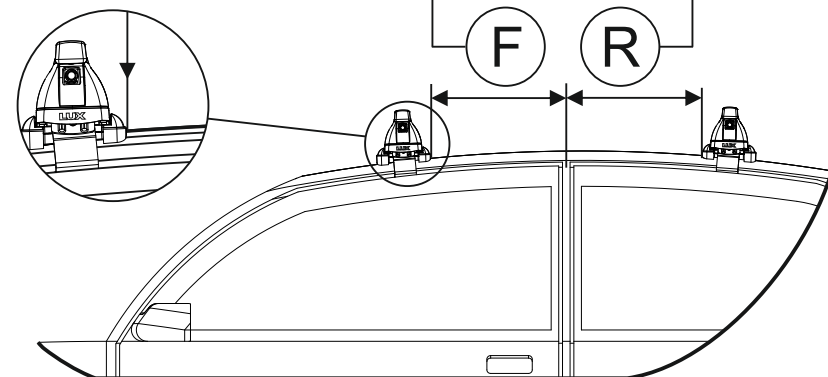

## Таблица №1 Для всех моделей багажников

Марка автомобиля	Тип кузова	Год выпуска				
Toyota Wish I	Минивэн	2003-2009	<b>12В</b>	<b>12А</b>	<b>23</b>	<b>23</b>
			<b>012</b>	<b>012</b>	<b>017</b>	<b>017</b>
			<b>50</b>	<b>50</b>	<b>50</b>	<b>50</b>
Вид пластиковой опоры						
Направление стрелки на пластиковой опоре			Наружу машины		Внутри машины	

## Таблица №4 Только для модели багажника LUX CITY!

	перед(мм)	зад(мм)
Z	<b>992</b>	<b>992</b>
L	<b>800</b>	<b>800</b>