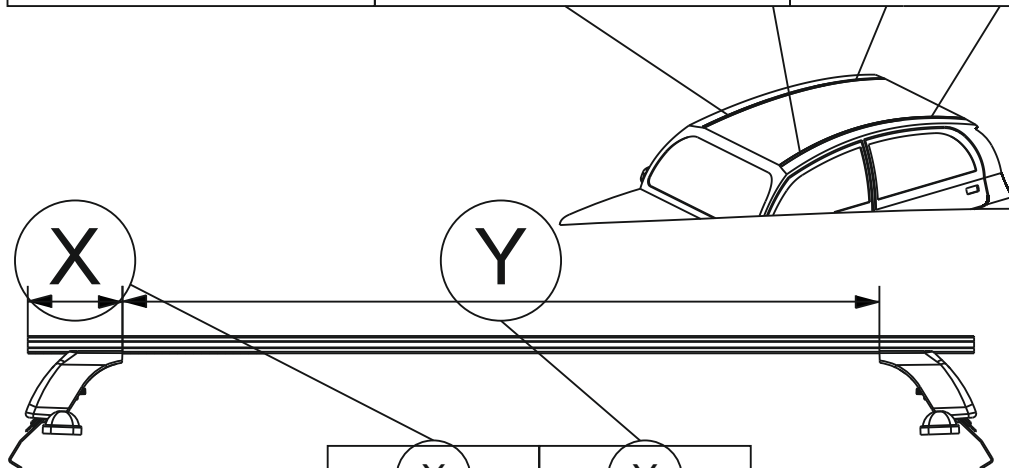

## Таблица №1 Для всех моделей багажников

Марка автомобиля	Тип кузова	Год выпуска				
Toyota Wish I	Минивэн	2003-2009	<b>12В</b>	<b>12А</b>	<b>23</b>	<b>23</b>
			<b>012</b>	<b>012</b>	<b>017</b>	<b>017</b>
			<b>50</b>	<b>50</b>	<b>50</b>	<b>50</b>
Вид пластиковой опоры						
Направление стрелки на пластиковой опоре			Наружу машины		Внутри машины	