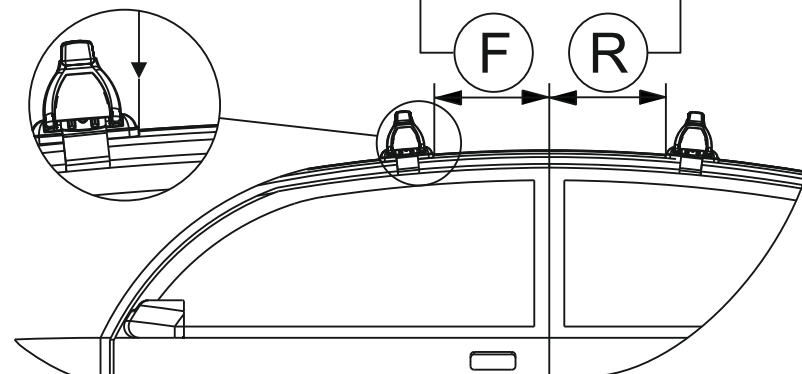

Таблица №2

Только для модели багажника БКЗ!

X		Y	
Перед, мм. (FRONT)	Зад, мм. (REAR)	Перед, мм. (FRONT)	Зад, мм. (REAR)
114	123	972	954

Таблица №3

Для всех моделей багажников

F	R
Расстояние до балки (перед - FRONT), мм.	Расстояние до балки (зад - REAR), мм.
255	425

Таблица №4

Только для модели багажника LUX CITY!

	перед(мм)	зад(мм)
Z	1050	1050
L	900	882