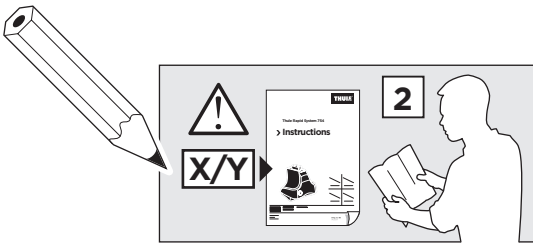

	X (scale)	X (mm)	X (inch)
TOYOTA Kluger V , 5-dr SUV, 00-06	44,5	1096	43 ¹ / ₈
TOYOTA Highlander , 5-dr SUV, 00-06	44,5	1096	43 ¹ / ₈

	Y (scale)	Y (mm)	Y (inch)
TOYOTA Kluger V , 5-dr SUV, 00-06	42	1071	42 ¹ / ₈
TOYOTA Highlander , 5-dr SUV, 00-06	42	1071	42 ¹ / ₈