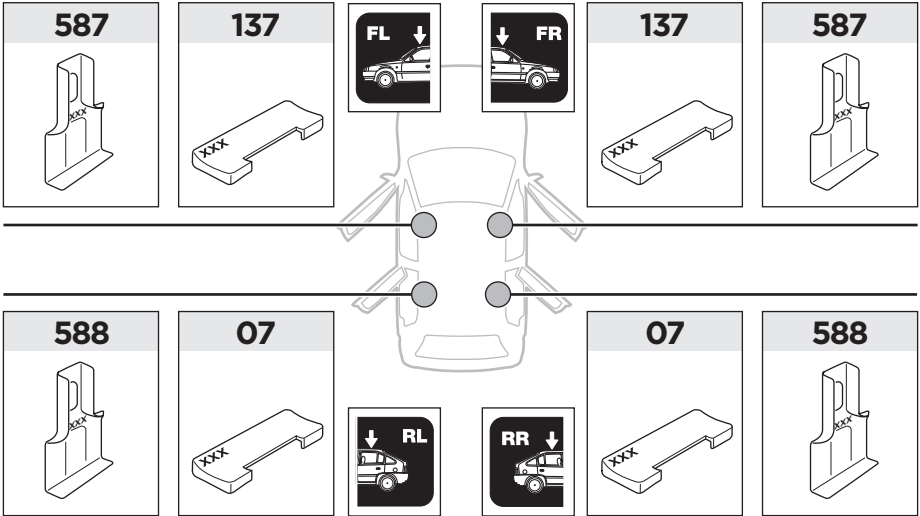

	X (scale)	X (mm)	X (inch)
TOYOTA Kluger V , 5-dr SUV, 00-06	44,5	1096	43 ¹ / ₈
TOYOTA Highlander , 5-dr SUV, 00-06	44,5	1096	43 ¹ / ₈

	Y (scale)	Y (mm)	Y (inch)
TOYOTA Kluger V , 5-dr SUV, 00-06	42	1071	42 ¹ / ₈
TOYOTA Highlander , 5-dr SUV, 00-06	42	1071	42 ¹ / ₈

2

TOYOTA Kluger V, 5-dr SUV, 00-06

TOYOTA Highlander, 5-dr SUV, 00-06

3

	W (mm)	Z (mm)	W (inch)	Z (inch)
TOYOTA Kluger V , 5-dr SUV, 00-06	460	710	18 1/8	28
TOYOTA Highlander , 5-dr SUV, 00-06	460	710	18 1/8	28