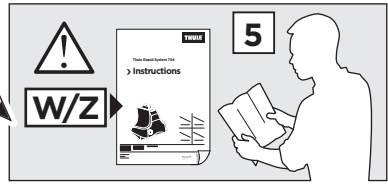

3

	W (mm)	Z (mm)	W (inch)	Z (inch)
TOYOTA Kluger V, 5-dr SUV, 00-06	460	710	18 1/8	28
TOYOTA Highlander, 5-dr SUV, 00-06	460	710	18 1/8	28