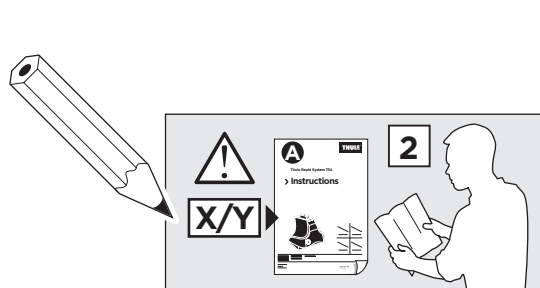

Thule Rapid System Kit 1726

> Instructions

SKODA Octavia, 4-dr Sedan, 13-
SKODA Octavia, 5-dr Hatchback, 13-
SKODA Superb, 4-dr Sedan, 15-

ISO 11154-E

141726
C.20150906
519-1726-02

Bring your life
thule.com

1

	X (scale)	X (mm)	X (inch)
SKODA Octavia , 4-dr Sedan, 13-	40	1051	41 ³ / ₈
SKODA Octavia , 5-dr Hatchback, 13-	40	1051	41 ³ / ₈
SKODA Superb , 4-dr Sedan, 15-	43	1081	42 ¹ / ₂

	Y (scale)	Y (mm)	Y (inch)
SKODA Octavia , 4-dr Sedan, 13-	36	1011	39 ³ / ₄
SKODA Octavia , 5-dr Hatchback, 13-	36	1011	39 ³ / ₄
SKODA Superb , 4-dr Sedan, 15-	39,5	1046	41 ¹ / ₈