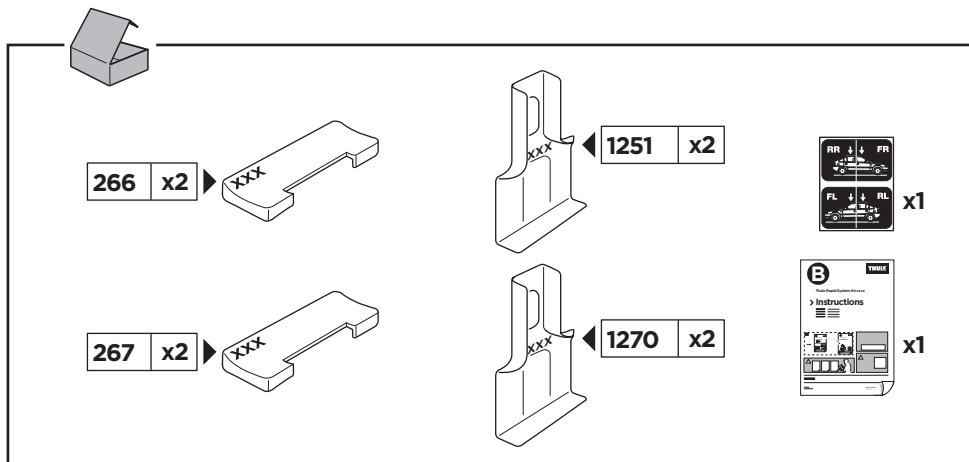

Thule Rapid System Kit 1726

> Instructions

SKODA Octavia, 4-dr Sedan, 13-
SKODA Octavia, 5-dr Hatchback, 13-
SKODA Superb, 4-dr Sedan, 15-

ISO 11154-E

141726
C.20150906
519-1726-02

Bring your life
thule.com

1

	X (scale)	X (mm)	X (inch)
SKODA Octavia , 4-dr Sedan, 13-	40	1051	41 ³ / ₈
SKODA Octavia , 5-dr Hatchback, 13-	40	1051	41 ³ / ₈
SKODA Superb , 4-dr Sedan, 15-	43	1081	42 ¹ / ₂

	Y (scale)	Y (mm)	Y (inch)
SKODA Octavia , 4-dr Sedan, 13-	36	1011	39 ³ / ₄
SKODA Octavia , 5-dr Hatchback, 13-	36	1011	39 ³ / ₄
SKODA Superb , 4-dr Sedan, 15-	39,5	1046	41 ¹ / ₈

2

SKODA Octavia, 4-dr Sedan, 13-
SKODA Octavia, 5-dr Hatchback, 13-
SKODA Superb, 4-dr Sedan, 15-

3

	W (mm)	Z (mm)	W (inch)	Z (inch)
SKODA Octavia , 4-dr Sedan, 13-	230	690	9	27 ¹ / ₈
SKODA Octavia , 5-dr Hatchback, 13-	230	690	9	27 ¹ / ₈
SKODA Superb , 4-dr Sedan, 15-	230	750	9	29 ¹ / ₂