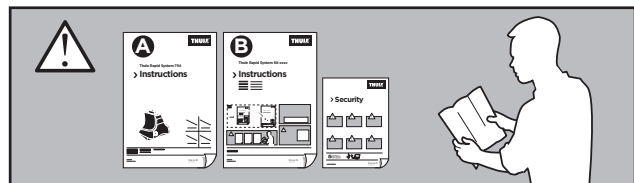

Thule Rapid System Kit 1726

> Instructions

SKODA Octavia, 4-dr Sedan, 13-
SKODA Octavia, 5-dr Hatchback, 13-
SKODA Superb, 4-dr Sedan, 15-

ISO 11154-E

141726
C.20150906
519-1726-02

Bring your life
thule.com