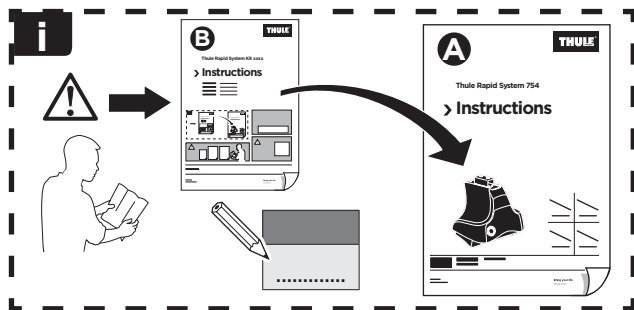

Thule Rapid System Kit 1726

> Instructions

SKODA Octavia, 4-dr Sedan, 13-
SKODA Octavia, 5-dr Hatchback, 13-
SKODA Superb, 4-dr Sedan, 15-

ISO 11154-E

141726
C.20150906
519-1726-02

Bring your life
thule.com

1

	X (scale)	X (mm)	X (inch)
SKODA Octavia , 4-dr Sedan, 13-	40	1051	41 ³ / ₈
SKODA Octavia , 5-dr Hatchback, 13-	40	1051	41 ³ / ₈
SKODA Superb , 4-dr Sedan, 15-	43	1081	42 ¹ / ₂

	Y (scale)	Y (mm)	Y (inch)
SKODA Octavia , 4-dr Sedan, 13-	36	1011	39 ³ / ₄
SKODA Octavia , 5-dr Hatchback, 13-	36	1011	39 ³ / ₄
SKODA Superb , 4-dr Sedan, 15-	39,5	1046	41 ¹ / ₈

2

SKODA Octavia, 4-dr Sedan, 13-
SKODA Octavia, 5-dr Hatchback, 13-
SKODA Superb, 4-dr Sedan, 15-

3

	W (mm)	Z (mm)	W (inch)	Z (inch)
SKODA Octavia , 4-dr Sedan, 13-	230	690	9	27 ¹ / ₈
SKODA Octavia , 5-dr Hatchback, 13-	230	690	9	27 ¹ / ₈
SKODA Superb , 4-dr Sedan, 15-	230	750	9	29 ¹ / ₂