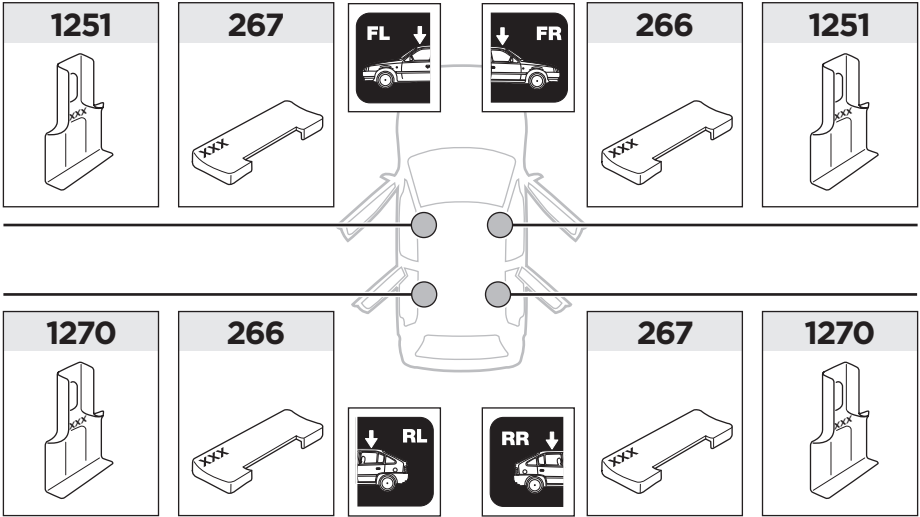

1

	X (scale)	X (mm)	X (inch)
SKODA Octavia , 4-dr Sedan, 13-	40	1051	41 ³ / ₈
SKODA Octavia , 5-dr Hatchback, 13-	40	1051	41 ³ / ₈
SKODA Superb , 4-dr Sedan, 15-	43	1081	42 ¹ / ₂

	Y (scale)	Y (mm)	Y (inch)
SKODA Octavia , 4-dr Sedan, 13-	36	1011	39 ³ / ₄
SKODA Octavia , 5-dr Hatchback, 13-	36	1011	39 ³ / ₄
SKODA Superb , 4-dr Sedan, 15-	39,5	1046	41 ¹ / ₈

2

SKODA Octavia, 4-dr Sedan, 13-
SKODA Octavia, 5-dr Hatchback, 13-
SKODA Superb, 4-dr Sedan, 15-

3

	W (mm)	Z (mm)	W (inch)	Z (inch)
SKODA Octavia , 4-dr Sedan, 13-	230	690	9	27 ¹ / ₈
SKODA Octavia , 5-dr Hatchback, 13-	230	690	9	27 ¹ / ₈
SKODA Superb , 4-dr Sedan, 15-	230	750	9	29 ¹ / ₂