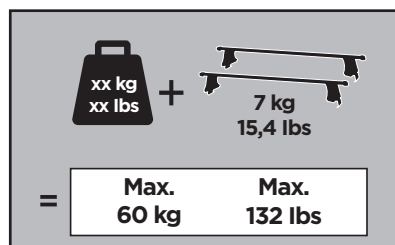

Thule Rapid System Kit 1726

> Instructions

SKODA Octavia, 4-dr Sedan, 13-
SKODA Octavia, 5-dr Hatchback, 13-
SKODA Superb, 4-dr Sedan, 15-

ISO 11154-E

141726
C.20150906
519-1726-02

Bring your life
thule.com

1

	X (scale)	X (mm)	X (inch)
SKODA Octavia , 4-dr Sedan, 13-	40	1051	41 ³ / ₈
SKODA Octavia , 5-dr Hatchback, 13-	40	1051	41 ³ / ₈
SKODA Superb , 4-dr Sedan, 15-	43	1081	42 ¹ / ₂

	Y (scale)	Y (mm)	Y (inch)
SKODA Octavia , 4-dr Sedan, 13-	36	1011	39 ³ / ₄
SKODA Octavia , 5-dr Hatchback, 13-	36	1011	39 ³ / ₄
SKODA Superb , 4-dr Sedan, 15-	39,5	1046	41 ¹ / ₈

2

SKODA Octavia, 4-dr Sedan, 13-
SKODA Octavia, 5-dr Hatchback, 13-
SKODA Superb, 4-dr Sedan, 15-

3

	W (mm)	Z (mm)	W (inch)	Z (inch)
SKODA Octavia , 4-dr Sedan, 13-	230	690	9	27 ¹ / ₈
SKODA Octavia , 5-dr Hatchback, 13-	230	690	9	27 ¹ / ₈
SKODA Superb , 4-dr Sedan, 15-	230	750	9	29 ¹ / ₂