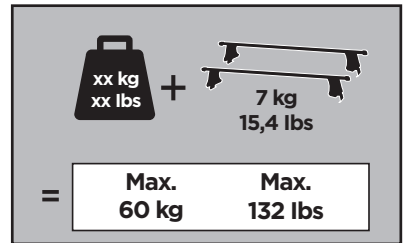

# > Instructions

**VOLKSWAGEN Polo (Mk.V), 5-dr Hatchback, 09-**

ISO 11154-E

**1**

	X (scale)	X (mm)	X (inch)
<b>VOLKSWAGEN Polo (Mk.V), 5-dr Hatchback, 09-</b>	<b>37</b>	<b>1021</b>	<b>40 1/4</b>

	Y (scale)	Y (mm)	Y (inch)
<b>VOLKSWAGEN Polo (Mk.V), 5-dr Hatchback, 09-</b>	<b>33</b>	<b>981</b>	<b>38 5/8</b>

**2**

**VOLKSWAGEN Polo (Mk.V), 5-dr Hatchback, 09-**

3

	W (mm)	Z (mm)	W (inch)	Z (inch)
<b>VOLKSWAGEN Polo (Mk.V), 5-dr Hatchback, 09-</b>	<b>180</b>	<b>800</b>	<b>7 1/8</b>	<b>31 1/2</b>