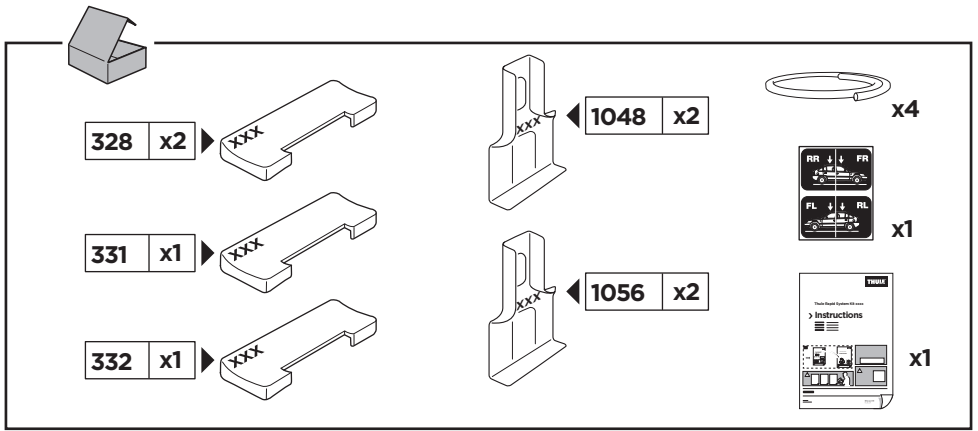

# > Instructions

**VOLKSWAGEN Polo (Mk.V), 5-dr Hatchback, 09-**

ISO 11154-E

**1**

	X (scale)	X (mm)	X (inch)
<b>VOLKSWAGEN Polo (Mk.V), 5-dr Hatchback, 09-</b>	<b>37</b>	<b>1021</b>	<b>40 1/4</b>

	Y (scale)	Y (mm)	Y (inch)
<b>VOLKSWAGEN Polo (Mk.V), 5-dr Hatchback, 09-</b>	<b>33</b>	<b>981</b>	<b>38 5/8</b>

**2**

**VOLKSWAGEN Polo (Mk.V), 5-dr Hatchback, 09-**

3

	W (mm)	Z (mm)	W (inch)	Z (inch)
<b>VOLKSWAGEN Polo (Mk.V), 5-dr Hatchback, 09-</b>	<b>180</b>	<b>800</b>	<b>7 1/8</b>	<b>31 1/2</b>