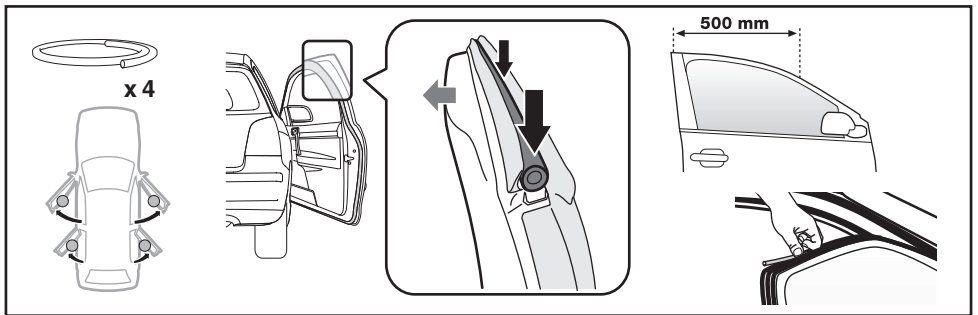

# > Instructions

**VOLKSWAGEN Polo (Mk.V), 5-dr Hatchback, 09-**

ISO 11154-E

**1**

	X (scale)	X (mm)	X (inch)
<b>VOLKSWAGEN Polo (Mk.V), 5-dr Hatchback, 09-</b>	<b>37</b>	<b>1021</b>	<b>40 1/4</b>

	Y (scale)	Y (mm)	Y (inch)
<b>VOLKSWAGEN Polo (Mk.V), 5-dr Hatchback, 09-</b>	<b>33</b>	<b>981</b>	<b>38 5/8</b>

**2**

**VOLKSWAGEN Polo (Mk.V), 5-dr Hatchback, 09-**

3

	W (mm)	Z (mm)	W (inch)	Z (inch)
<b>VOLKSWAGEN Polo (Mk.V), 5-dr Hatchback, 09-</b>	<b>180</b>	<b>800</b>	<b>7 1/8</b>	<b>31 1/2</b>