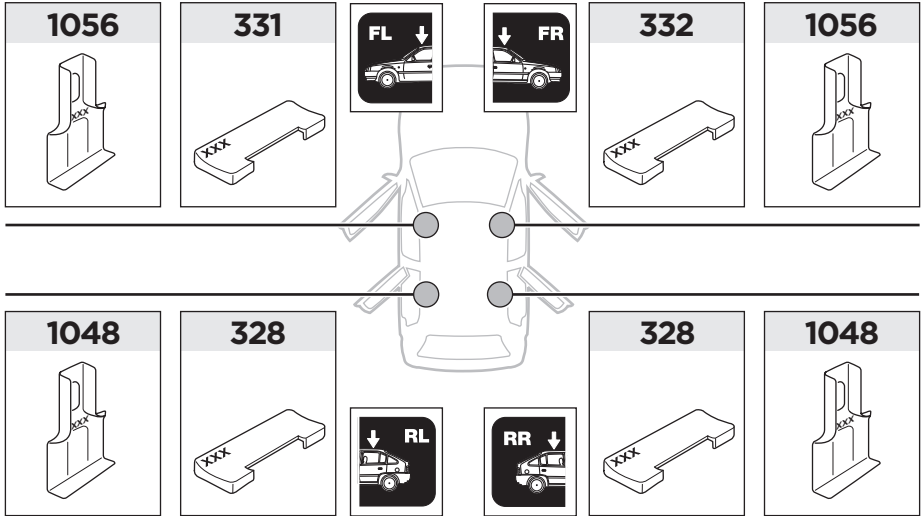

# > Instructions

**VOLKSWAGEN Polo (Mk.V), 5-dr Hatchback, 09-**

ISO 11154-E

**1**

	X (scale)	X (mm)	X (inch)
<b>VOLKSWAGEN Polo (Mk.V), 5-dr Hatchback, 09-</b>	<b>37</b>	<b>1021</b>	<b>40 1/4</b>

	Y (scale)	Y (mm)	Y (inch)
<b>VOLKSWAGEN Polo (Mk.V), 5-dr Hatchback, 09-</b>	<b>33</b>	<b>981</b>	<b>38 5/8</b>

**2**

**VOLKSWAGEN Polo (Mk.V), 5-dr Hatchback, 09-**

3

	W (mm)	Z (mm)	W (inch)	Z (inch)
<b>VOLKSWAGEN Polo (Mk.V), 5-dr Hatchback, 09-</b>	<b>180</b>	<b>800</b>	<b>7 1/8</b>	<b>31 1/2</b>