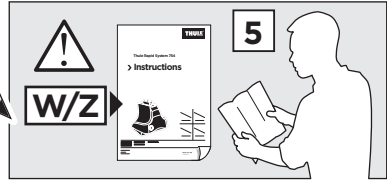

# > Instructions

**VOLKSWAGEN Polo (Mk.V), 5-dr Hatchback, 09-**

ISO 11154-E

**1**

	X (scale)	X (mm)	X (inch)
<b>VOLKSWAGEN Polo (Mk.V), 5-dr Hatchback, 09-</b>	<b>37</b>	<b>1021</b>	<b>40 1/4</b>

	Y (scale)	Y (mm)	Y (inch)
<b>VOLKSWAGEN Polo (Mk.V), 5-dr Hatchback, 09-</b>	<b>33</b>	<b>981</b>	<b>38 5/8</b>

**2**

**VOLKSWAGEN Polo (Mk.V), 5-dr Hatchback, 09-**

3

	W (mm)	Z (mm)	W (inch)	Z (inch)
<b>VOLKSWAGEN Polo (Mk.V), 5-dr Hatchback, 09-</b>	<b>180</b>	<b>800</b>	<b>7 1/8</b>	<b>31 1/2</b>