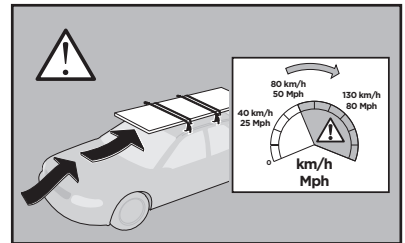

# > Instructions

**VOLKSWAGEN Polo (Mk.V), 5-dr Hatchback, 09-**

ISO 11154-E

**1**

	X (scale)	X (mm)	X (inch)
<b>VOLKSWAGEN Polo (Mk.V), 5-dr Hatchback, 09-</b>	<b>37</b>	<b>1021</b>	<b>40 1/4</b>

	Y (scale)	Y (mm)	Y (inch)
<b>VOLKSWAGEN Polo (Mk.V), 5-dr Hatchback, 09-</b>	<b>33</b>	<b>981</b>	<b>38 5/8</b>