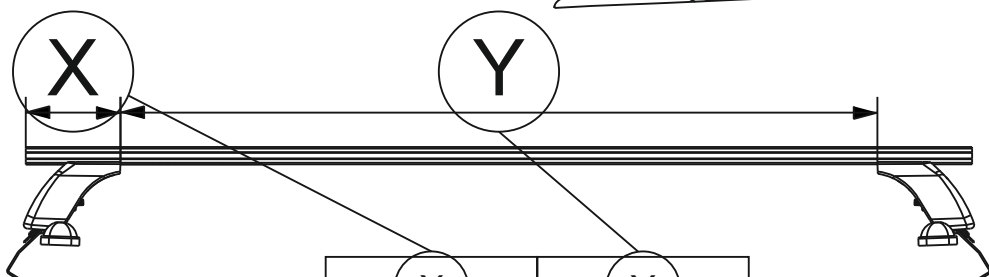

Таблица №1 Для всех моделей багажников

Марка автомобиля	Тип кузова	Год выпуска				
Changan UNI-K	SUV	2020-...	02	02	02	02
			013	013	009	009
			50	50	50	50
Вид пластиковой опоры						
Направление стрелки на пластиковой опоре			Внутри машины		Внутри машины	

Таблица №2 Только для модели багажника БК3!

X		Y	
Перед, мм. (FRONT)	Зад, мм. (REAR)	Перед, мм. (FRONT)	Зад, мм. (REAR)
102	120	1096	1060

Таблица №3 Для всех моделей багажников

F	R
Расстояние до балки (перед - FRONT), мм.	Расстояние до балки (зад - REAR), мм.
150	400

Таблица №4 Только для модели багажника LUX CITY!

	перед(мм)	зад(мм)
Z	1216	1180
L	1024	988