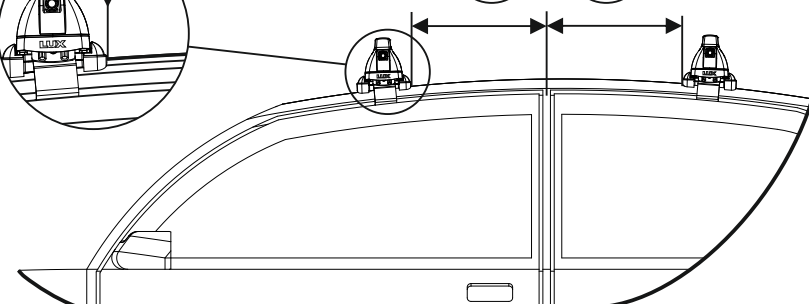

Таблица №2 Только для модели багажника БК3!

X		Y	
Перед, мм. (FRONT)	Зад, мм. (REAR)	Перед, мм. (FRONT)	Зад, мм. (REAR)
102	120	1096	1060

Таблица №3 Для всех моделей багажников

F	R
Расстояние до балки (перед - FRONT), мм.	Расстояние до балки (зад - REAR), мм.
150	400

Таблица №4 Только для модели багажника LUX CITY!

	перед(мм)	зад(мм)
Z	1216	1180
L	1024	988