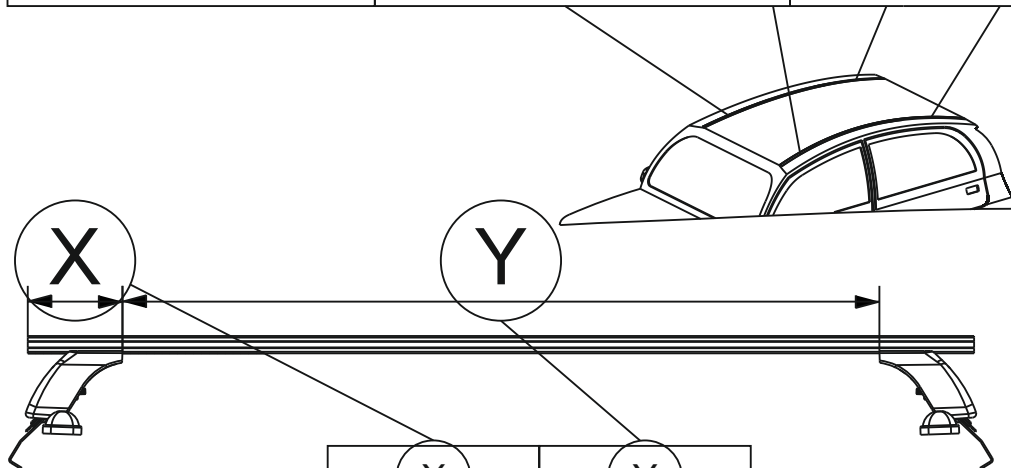

Таблица №1

Марка автомобиля	Тип кузова	Год выпуска				
Toyota Corolla Rumion	универсал	2007-2016	<b>18B</b>	<b>18A</b>	<b>23A</b>	<b>23B</b>
			<b>005</b>	<b>005</b>	<b>004</b>	<b>004</b>
			<b>50</b>	<b>50</b>	<b>60</b>	<b>60</b>
Вид пластиковой опоры						
Направление стрелки на пластиковой опоре			Наружу машины		Внутри машины	

Таблица №2

X		Y	
Перед, мм. (FRONT)	Зад, мм. (REAR)	Перед, мм. (FRONT)	Зад, мм. (REAR)
<b>100</b>	<b>145</b>	<b>1086</b>	<b>1100</b>

Таблица №3

F	R
Расстояние до балки (перед - FRONT), мм.	Расстояние до балки (зад - REAR), мм.
<b>200</b>	<b>380</b>