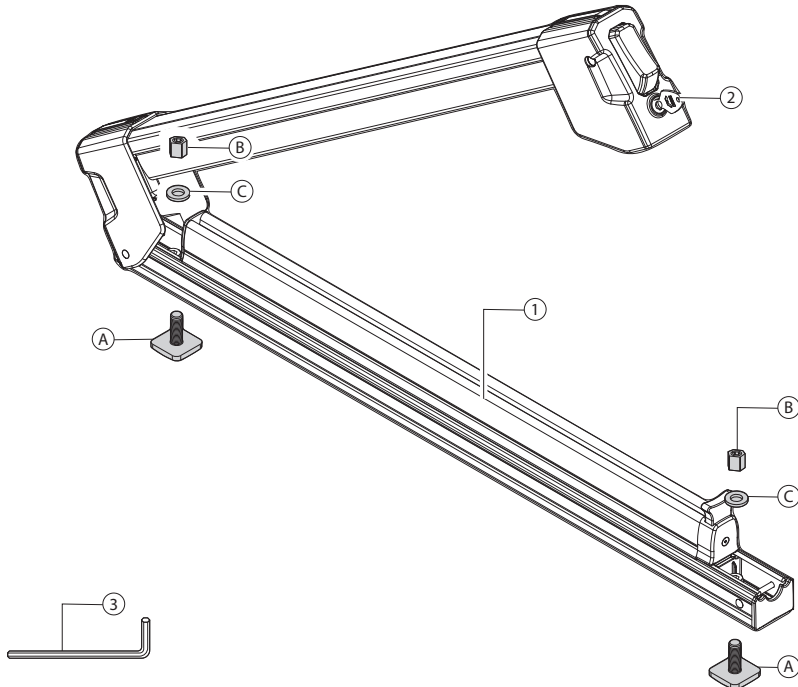

N°	(IT)Componenti (Inclusi) (EN)Components (Included) (FR)Composants (Comprises) (DE)Die Komponenten (im Lieferumfang enthalten) (ES)Componentes (Incluido)	Q.
1		2
2	XXXX	2
3	$\varnothing 6\text{mm} - 0.3''$	1

N°	(IT)Ricambi (A Richiesta) (EN)Spare Parts (Made to order) (FR)Pièces de rechange (Sur commande) (DE)Ersatz Teile (auf Anfrage) (ES)Piezas de recambio (Previa solicitud)	Codice-Code-Código	Q.
A		700015300000	4
B			4
C			4
3		700023700000	1
2	XXXX	700010300000	2