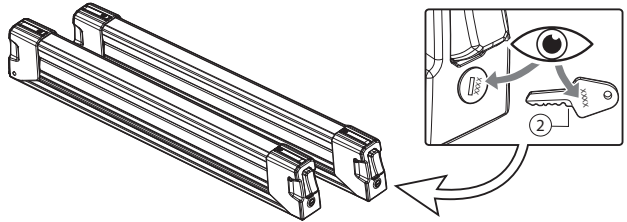

N°	(IT)Componenti (Inclusi) (EN)Components (Included) (FR)Composants (Comprises) (DE)Die Komponenten (im Lieferumfang enthalten) (ES)Componentes (Incluido)	Q.
1		2
2	XXXX	2
3	$\varnothing 6\text{mm} - 0.3''$	1

N°	(IT)Ricambi (A Richiesta) (EN)Spare Parts (Made to order) (FR)Pièces de rechange (Sur commande) (DE)Ersatz Teile (auf Anfrage) (ES)Piezas de recambio (Previa solicitud)	Codice-Code-Código	Q.
A		700015300000	4
B			4
C			4
3		700023700000	1
2	XXXX	700010300000	2