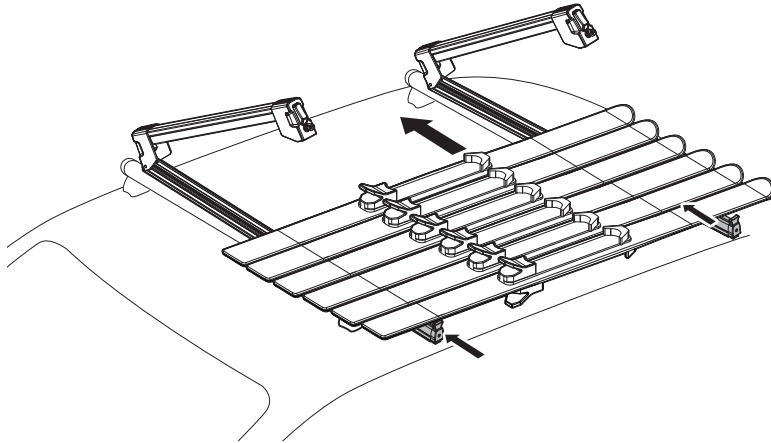

4

5

6

7

8

OPTIONAL KIT
Art. 000121800000

(AxB)
MAX
80x30mm
3x1.2"

OPTIONAL KIT
Art. 000110300000

(AxB)
MAX
60x35mm
2.3x1.4"

130
km/h

80
mph

Ski

110
km/h

70
mph

Snowboard

F.lli Menabò S.r.l.
Via 8 Marzo, 3 - Z.I. Corte Tegge
42025 Cavriago (RE) ITALY
Tel. +39-0522/942840
Fax. +39-0522/942948
e-mail: info@flli-menabo.it
www.menabocaraccessories.com