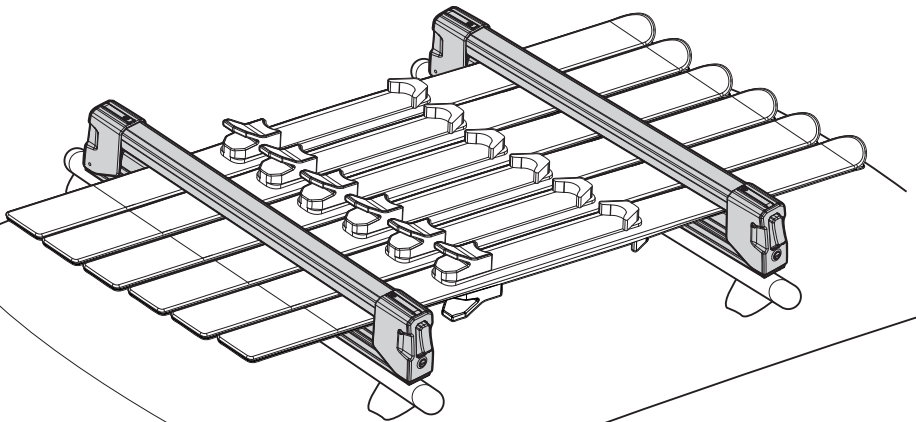

MENABO

free time on the move

YELO MY3

IT	Istruzioni di montaggio	LV	Pritvirtinimo instrukcijas
EN	Fitting instructions	NL	Instrukcja montażu
DE	Montageanleitung	NO	Monteringsveiledning
FR	Instructions de montage	PL	Instrukcja montażu
ES	Instrucciones de montaje	PT	Instruções de Montagem
CS	Návod na montáž	RO	Instrucțiuni de montare
DA	Monteringsvejledning	RU	Инструкции по установке
EL	Οδηγίες συναρμολόγησης	SK	Návod na montáž
ET	Paigaldusjuhend	SL	Navodila za pritrjevanje
FI	Asennusohje	SV	Monteringsanvisning
HR	Uputa za sastavljanje	TK	Uydurma talimat
HU	A felszerelés módja	ZH	裝修指導
LT	Stiprināšanas instrukcija	AR	تعليمات التجميع