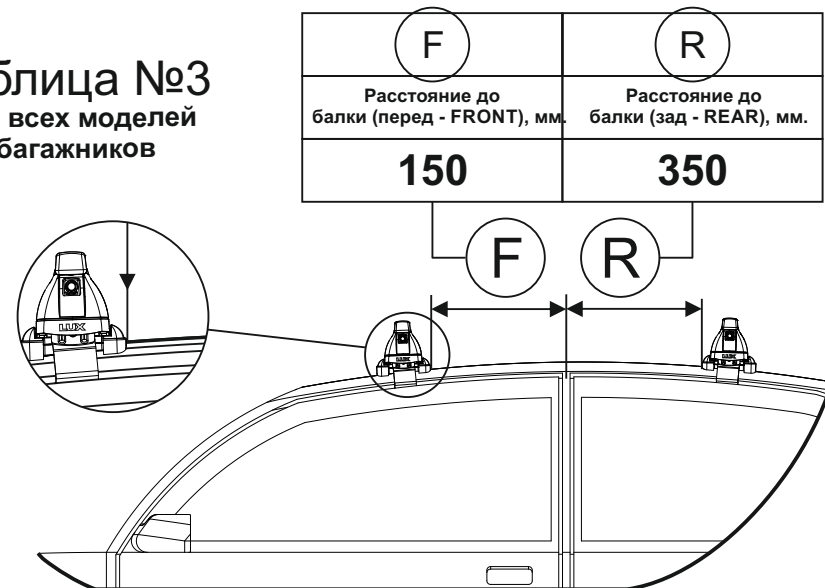

Таблица №1 Для всех моделей багажников

Марка автомобиля	Тип кузова	Год выпуска				
Naval F7x	SUV	2024-...	 23	 23	 10A	 10B
			033	033	019	019
 XX мм.			50	50	50	50
Вид пластиковой опоры						
Направление стрелки на пластиковой опоре			Внутри машины		Наружу машины	

Таблица №2 Только для модели багажника БК3!

X		Y	
Перед, мм. (FRONT)	Зад, мм. (REAR)	Перед, мм. (FRONT)	Зад, мм. (REAR)
110	145	1080	1010

Таблица №3 Для всех моделей багажников

Таблица №4 Только для модели багажника LUX CITY!