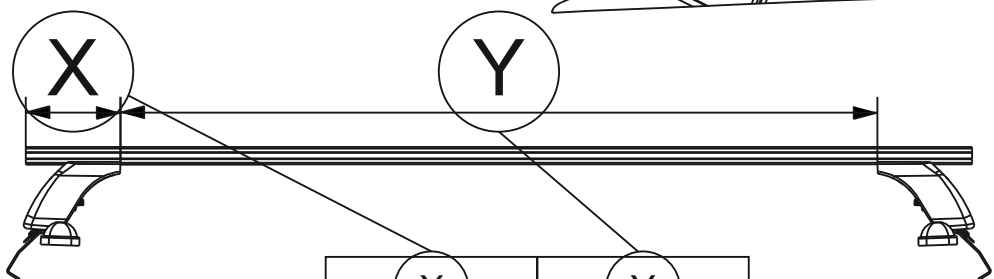

Таблица №1 Для всех моделей багажников

Марка автомобиля	Тип кузова	Год выпуска				
Naval F7x	SUV	2024-...	 23	 23	 10A	 10B
			033	033	019	019
 XX мм.			50	50	50	50
Вид пластиковой опоры						
Направление стрелки на пластиковой опоре			Внутри машины		Наружу машины	

Таблица №2 Только для модели багажника БК3!

X		Y	
Перед, мм. (FRONT)	Зад, мм. (REAR)	Перед, мм. (FRONT)	Зад, мм. (REAR)
110	145	1080	1010

Таблица №3 Для всех моделей багажников

Таблица №4 Только для модели багажника LUX CITY!