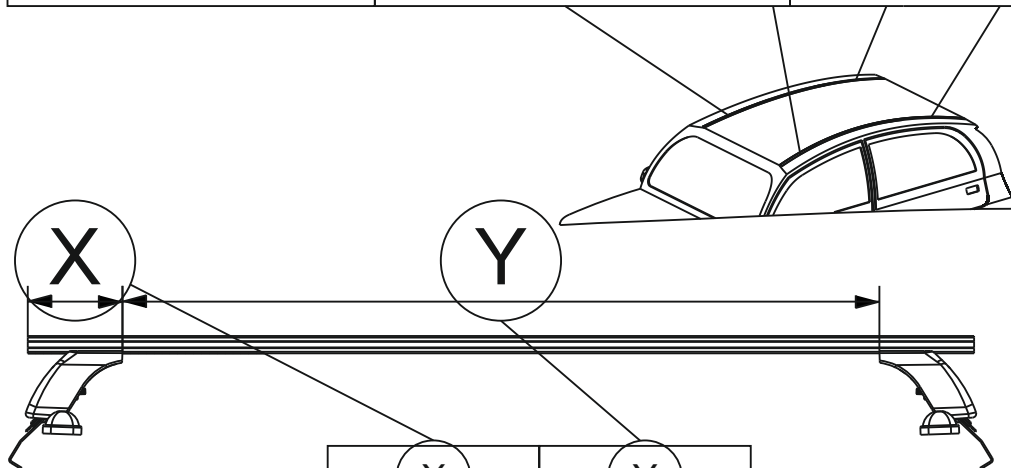

Таблица №1 Для всех моделей багажников

Марка автомобиля	Тип кузова	Год выпуска				
Toyota Ractis	хетчбэк	2010-2016	11В	11А	02	02
			003	003	004	004
			50	50	50	50
Вид пластиковой опоры						
Направление стрелки на пластиковой опоре			Наружу машины		Внутри машины	

Таблица №2 Только для модели багажника БК3!