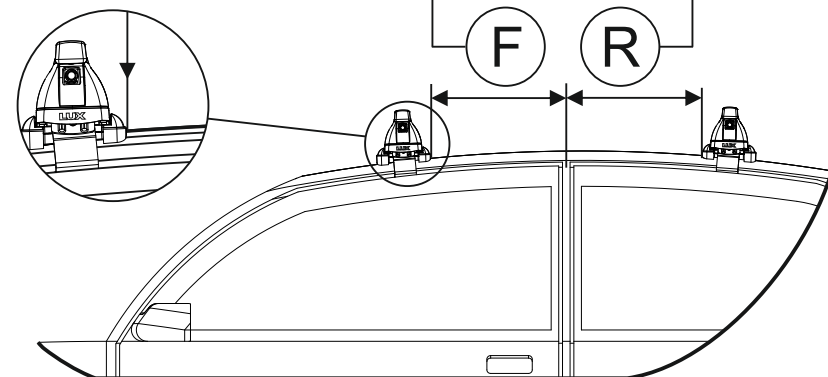

Таблица №2 Только для модели багажника БК3!

X		Y	
Перед, мм. (FRONT)	Зад, мм. (REAR)	Перед, мм. (FRONT)	Зад, мм. (REAR)
129	142	942	916

Таблица №3 Для всех моделей багажников

F	R
Расстояние до балки (перед - FRONT), мм.	Расстояние до балки (зад - REAR), мм.
210	405

Таблица №4 Только для модели багажника LUX CITY!

	перед(мм)	зад(мм)
Z	1050	1036
L	870	844