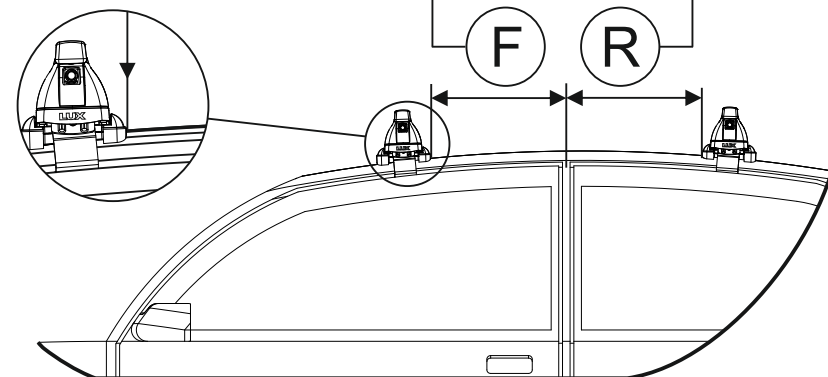

## Таблица №4 Только для модели багажника LUX CITY!

	перед(мм)	зад(мм)
Z	<b>1030</b>	<b>1180</b>
L	<b>938</b>	<b>988</b>