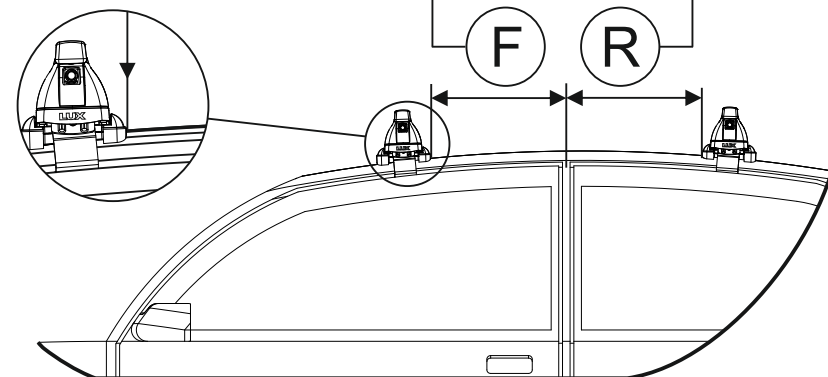

## Таблица №4 Только для модели багажника LUX CITY!

	перед(мм)	зад(мм)
Z	1050	1048
L	884	856