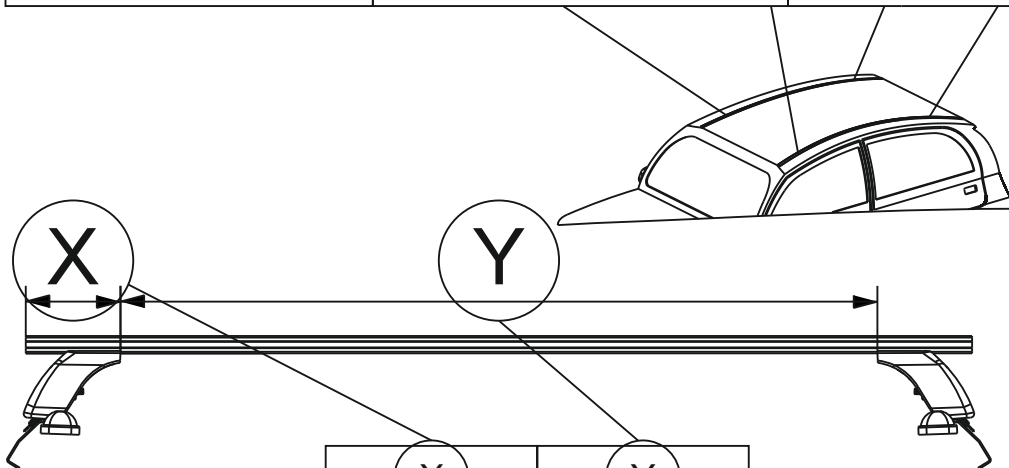

Таблица №1 Для всех моделей багажников

Марка автомобиля	Тип кузова	Год выпуска				
Toyota Prius	Хэтчбек	2009-2015	21	21	21	21
			003	003	004	004
			50	50	50	50
Вид пластиковой опоры						
Направление стрелки на пластиковой опоре			Наружу машины		Наружу машины	

Таблица №2 Только для модели багажника БК3!