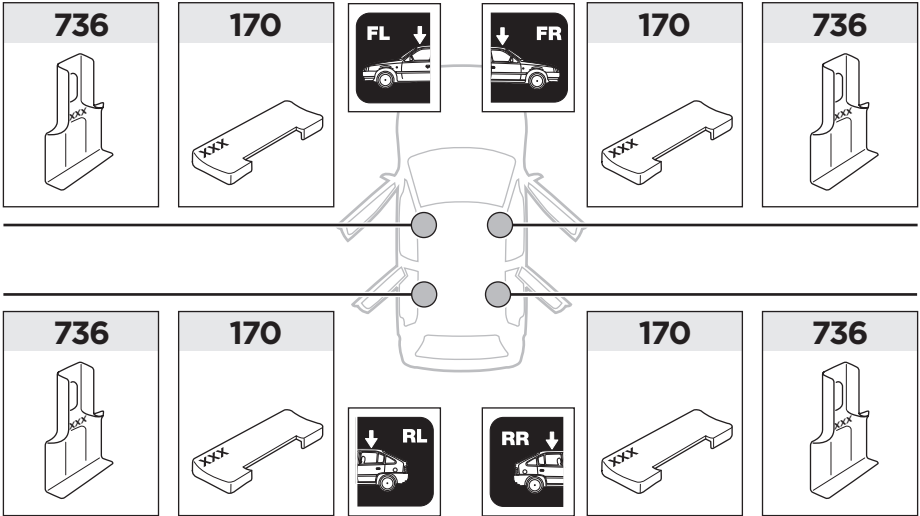

# > Instructions

**PORSCHE Cayenne**, 5-dr SUV, 10-17 / \*11-18 (w/o railing)

\*North America

ISO 11154-E

170 x4

736 x4

x1

x1

1

	X (scale)	X (mm)	X (inch)
<b>PORSCHE Cayenne</b> , 5-dr SUV, 10-17 / *11-18 (w/o railing)	<b>51</b>	<b>1161</b>	<b>45 <sup>3</sup>/<sub>4</sub></b>

	Y (scale)	Y (mm)	Y (inch)
<b>PORSCHE Cayenne</b> , 5-dr SUV, 10-17 / *11-18 (w/o railing)	<b>45</b>	<b>1101</b>	<b>43 <sup>3</sup>/<sub>8</sub></b>

**2**

**PORSCHE Cayenne, 5-dr SUV, 10-17 / \*11-18 (w/o railing)**

**3**

	W (mm)	Z (mm)	W (inch)	Z (inch)
<b>PORSCHE Cayenne</b> , 5-dr SUV, 10-17 / *11-18 (w/o railing)	<b>400</b>	<b>700</b>	<b>15 <sup>3</sup>/<sub>4</sub></b>	<b>27 <sup>1</sup>/<sub>2</sub></b>