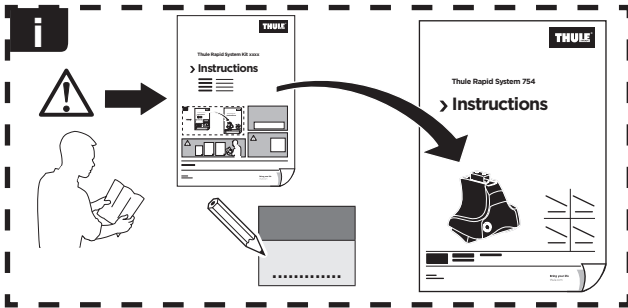

# > Instructions

**PORSCHE Cayenne**, 5-dr SUV, 10-17 / \*11-18 (w/o railing)

\*North America

ISO 11154-E

170 x4

736 x4

x1

x1

1

	X (scale)	X (mm)	X (inch)
<b>PORSCHE Cayenne</b> , 5-dr SUV, 10-17 / *11-18 (w/o railing)	<b>51</b>	<b>1161</b>	<b>45 <sup>3</sup>/<sub>4</sub></b>

	Y (scale)	Y (mm)	Y (inch)
<b>PORSCHE Cayenne</b> , 5-dr SUV, 10-17 / *11-18 (w/o railing)	<b>45</b>	<b>1101</b>	<b>43 <sup>3</sup>/<sub>8</sub></b>