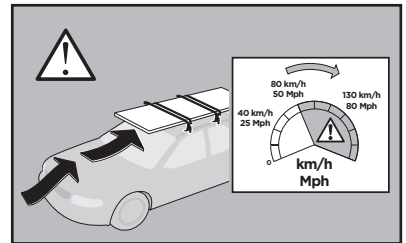

# > Instructions

**PORSCHE Cayenne**, 5-dr SUV, 10-17 / \*11-18 (w/o railing)

\*North America

ISO 11154-E

170 x4

736 x4

x1

x1

1

	X (scale)	X (mm)	X (inch)
<b>PORSCHE Cayenne</b> , 5-dr SUV, 10-17 / *11-18 (w/o railing)	<b>51</b>	<b>1161</b>	<b>45 <sup>3</sup>/<sub>4</sub></b>

	Y (scale)	Y (mm)	Y (inch)
<b>PORSCHE Cayenne</b> , 5-dr SUV, 10-17 / *11-18 (w/o railing)	<b>45</b>	<b>1101</b>	<b>43 <sup>3</sup>/<sub>8</sub></b>