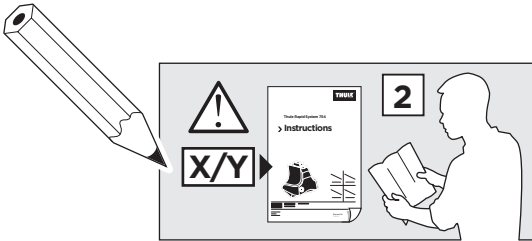

# > Instructions

**PORSCHE Cayenne**, 5-dr SUV, 10-17 / \*11-18 (w/o railing)

\*North America

ISO 11154-E

170 x4

736 x4

x1

x1

1

	X (scale)	X (mm)	X (inch)
<b>PORSCHE Cayenne</b> , 5-dr SUV, 10-17 / *11-18 (w/o railing)	<b>51</b>	<b>1161</b>	<b>45 <sup>3</sup>/<sub>4</sub></b>

	Y (scale)	Y (mm)	Y (inch)
<b>PORSCHE Cayenne</b> , 5-dr SUV, 10-17 / *11-18 (w/o railing)	<b>45</b>	<b>1101</b>	<b>43 <sup>3</sup>/<sub>8</sub></b>