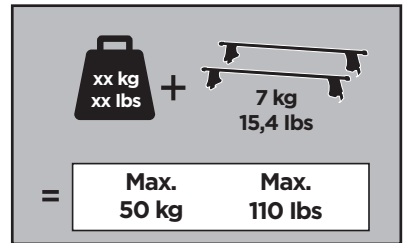

# > Instructions

**PORSCHE Cayenne**, 5-dr SUV, 10-17 / \*11-18 (w/o railing)

\*North America

ISO 11154-E

170 x4

736 x4

x1

x1

1

	X (scale)	X (mm)	X (inch)
<b>PORSCHE Cayenne</b> , 5-dr SUV, 10-17 / *11-18 (w/o railing)	<b>51</b>	<b>1161</b>	<b>45 <sup>3</sup>/<sub>4</sub></b>

	Y (scale)	Y (mm)	Y (inch)
<b>PORSCHE Cayenne</b> , 5-dr SUV, 10-17 / *11-18 (w/o railing)	<b>45</b>	<b>1101</b>	<b>43 <sup>3</sup>/<sub>8</sub></b>

**2**

**PORSCHE Cayenne, 5-dr SUV, 10-17 / \*11-18 (w/o railing)**

**3**

	W (mm)	Z (mm)	W (inch)	Z (inch)
<b>PORSCHE Cayenne</b> , 5-dr SUV, 10-17 / *11-18 (w/o railing)	<b>400</b>	<b>700</b>	<b>15 <sup>3</sup>/<sub>4</sub></b>	<b>27 <sup>1</sup>/<sub>2</sub></b>