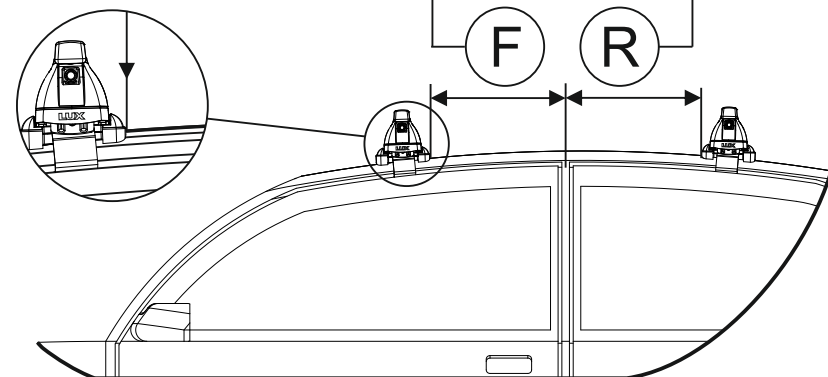

Таблица №2

Только для модели багажника БКЗ!

X		Y	
Перед, мм. (FRONT)	Зад, мм. (REAR)	Перед, мм. (FRONT)	Зад, мм. (REAR)
117	117	1066	1066

Таблица №3

Для всех моделей багажников

F	R
Расстояние до балки (перед - FRONT), мм.	Расстояние до балки (зад - REAR), мм.
220	280

Таблица №4

Только для модели багажника LUX CITY!

	перед(мм)	зад(мм)
Z	1185	1185
L	994	994