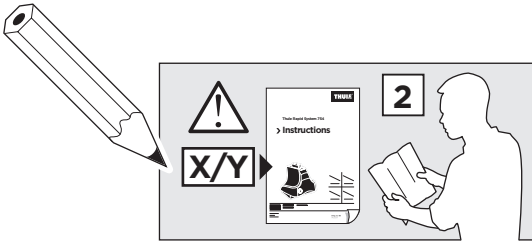

74 x1  
75 x1  
93 x2

664 x1  
665 x1  
301 x2

x1

x1

1

	X (scale)	X (mm)	X (inch)
<b>SEAT Altea</b> , 5-dr Hatchback, 04-15	34,5	996	39 1/4
<b>SEAT Toledo</b> , 5-dr Hatchback, 05-12	34	991	39

	Y (scale)	Y (mm)	Y (inch)
<b>SEAT Altea</b> , 5-dr Hatchback, 04-15	30,5	956	37 5/8
<b>SEAT Toledo</b> , 5-dr Hatchback, 05-12	30,5	956	37 5/8

**2**

**SEAT Altea**, 5-dr Hatchback, 04-15

**SEAT Toledo**, 5-dr Hatchback, 05-12

**3**

	W (mm)	Z (mm)	W (inch)	Z (inch)
<b>SEAT Altea</b> , 5-dr Hatchback, 04-15	<b>290</b>	<b>700</b>	<b>11 <sup>3</sup>/<sub>8</sub></b>	<b>27 <sup>1</sup>/<sub>2</sub></b>
<b>SEAT Toledo</b> , 5-dr Hatchback, 05-12	<b>290</b>	<b>700</b>	<b>11 <sup>3</sup>/<sub>8</sub></b>	<b>27 <sup>1</sup>/<sub>2</sub></b>