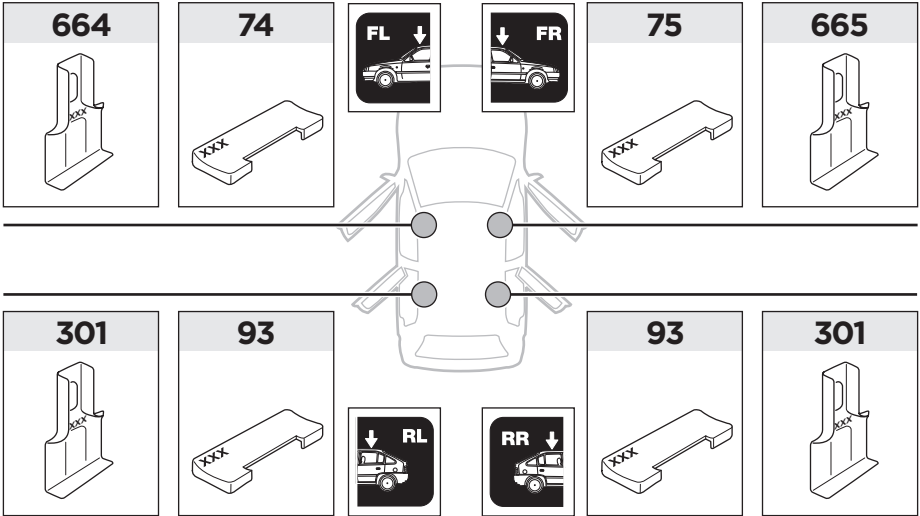

74 x1  
75 x1  
93 x2

664 x1  
665 x1  
301 x2

x1

x1

1

	X (scale)	X (mm)	X (inch)
<b>SEAT Altea</b> , 5-dr Hatchback, 04-15	34,5	996	39 1/4
<b>SEAT Toledo</b> , 5-dr Hatchback, 05-12	34	991	39

	Y (scale)	Y (mm)	Y (inch)
<b>SEAT Altea</b> , 5-dr Hatchback, 04-15	30,5	956	37 5/8
<b>SEAT Toledo</b> , 5-dr Hatchback, 05-12	30,5	956	37 5/8

**2**

**SEAT Altea**, 5-dr Hatchback, 04-15

**SEAT Toledo**, 5-dr Hatchback, 05-12

**3**

	W (mm)	Z (mm)	W (inch)	Z (inch)
<b>SEAT Altea</b> , 5-dr Hatchback, 04-15	<b>290</b>	<b>700</b>	<b>11 <sup>3</sup>/<sub>8</sub></b>	<b>27 <sup>1</sup>/<sub>2</sub></b>
<b>SEAT Toledo</b> , 5-dr Hatchback, 05-12	<b>290</b>	<b>700</b>	<b>11 <sup>3</sup>/<sub>8</sub></b>	<b>27 <sup>1</sup>/<sub>2</sub></b>