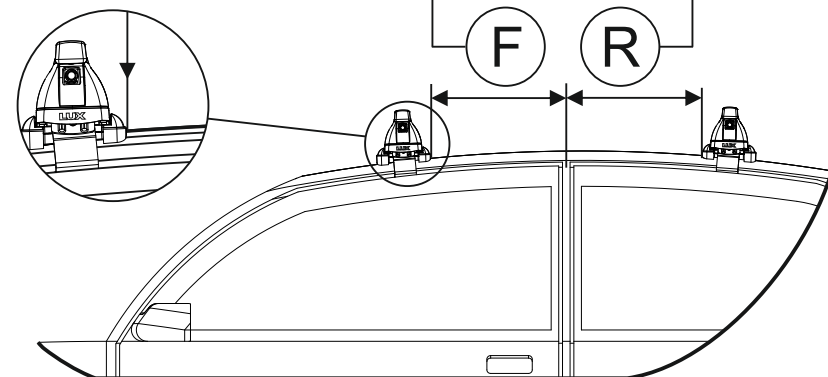

## Таблица №1 Для всех моделей багажников

Марка автомобиля	Тип кузова	Год выпуска				
Geely Preface	седан	2020-...	12B	12A	12A	12B
			018	018	019	019
			50	50	50	50
Вид пластиковой опоры						
Направление стрелки на пластиковой опоре			Наружу машины		Наружу машины	

## Таблица №4 Только для модели багажника LUX CITY!

	перед(мм)	зад(мм)
Z	1050	1050
L	908	882