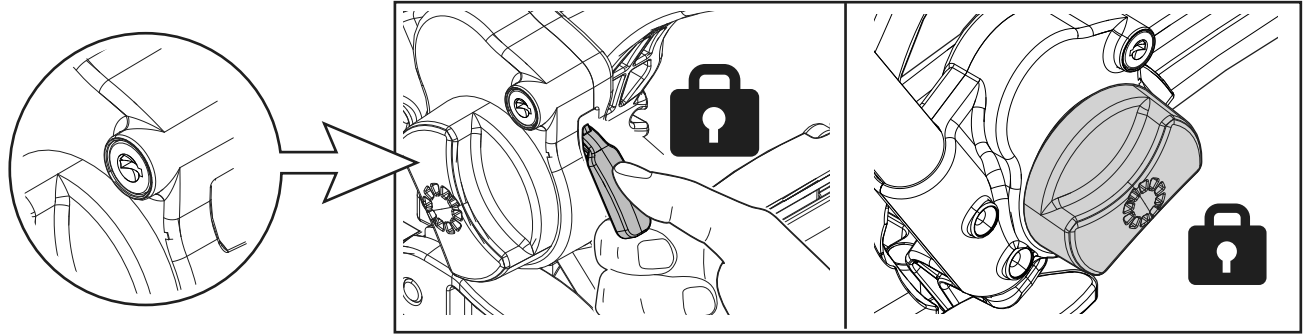

  <b>Chrono</b>	 6 kg / 13.2 lb	 25 kg / 55 lb
--	---	--

F.lli Menabò S.r.l.  
 Via 8 Marzo, 3 -Z.I. Corte Tegge  
 42025 Cavriago (RE) ITALY  
 customercare@flli-menabo.it  
 www.menabocaraccessories.com