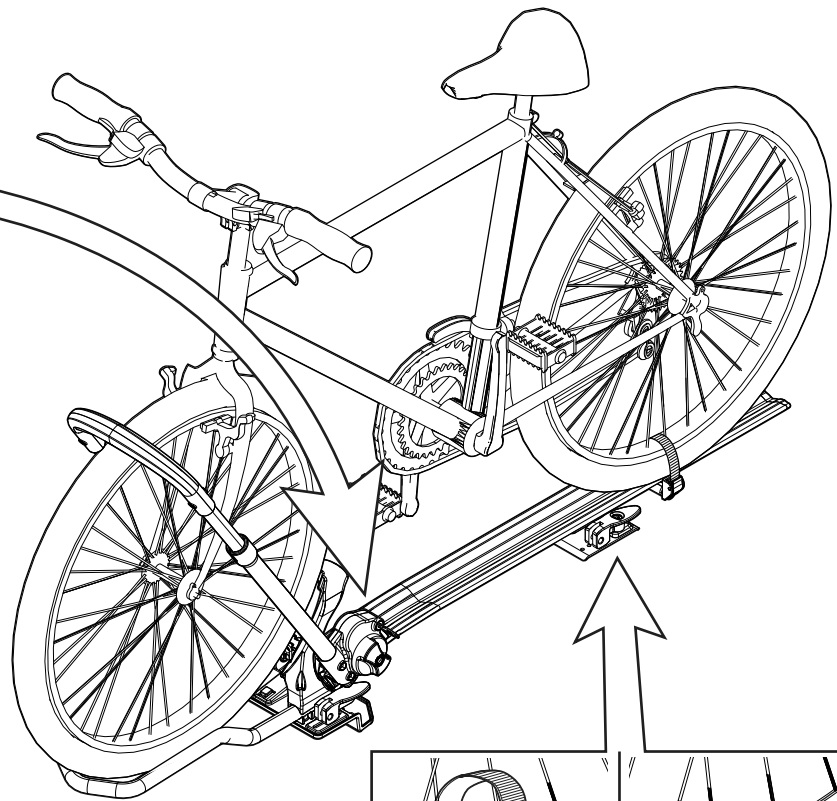

  <b>Chrono</b>	 6 kg / 13.2 lb	 25 kg / 55 lb
--	---	--

F.lli Menabò S.r.l.  
 Via 8 Marzo, 3 -Z.I. Corte Tegge  
 42025 Cavriago (RE) ITALY  
 customercare@flli-menabo.it  
 www.menabocaraccessories.com