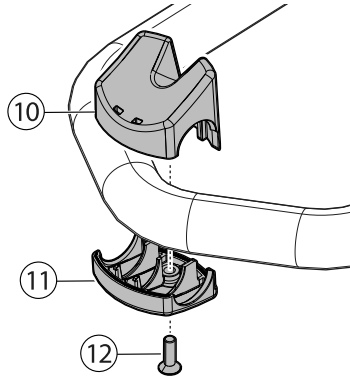

9

N		Q
10		1
11		1
12		1