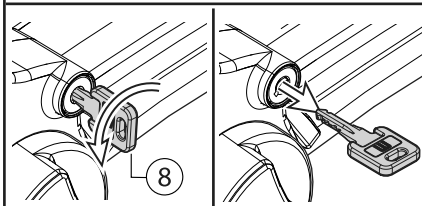

  <b>Chrono</b>	 6 kg / 13.2 lb	 25 kg / 55 lb
--	---	--

F.lli Menabò S.r.l.  
 Via 8 Marzo, 3 -Z.I. Corte Tegge  
 42025 Cavriago (RE) ITALY  
 customercare@flli-menabo.it  
 www.menabocaraccessories.com