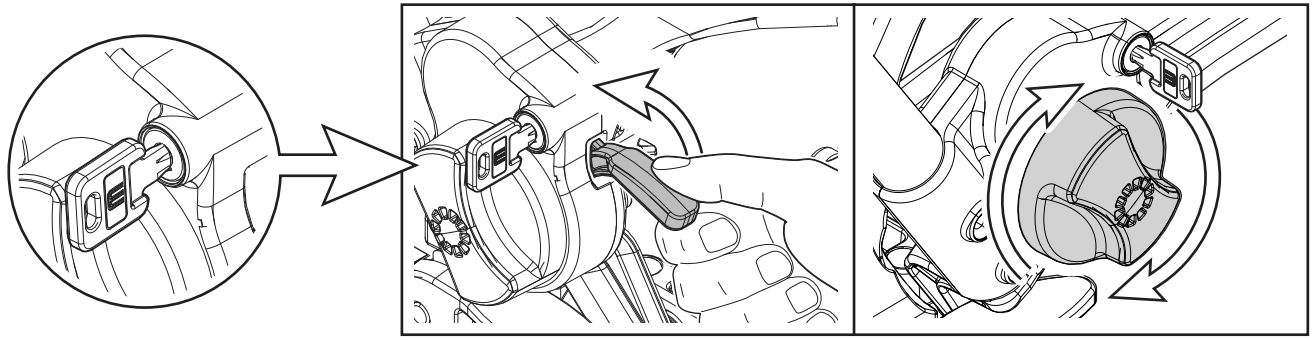

  <b>Chrono</b>	 6 kg / 13.2 lb	 25 kg / 55 lb
--	---	--

F.lli Menabò S.r.l.  
 Via 8 Marzo, 3 -Z.I. Corte Tegge  
 42025 Cavriago (RE) ITALY  
 customercare@flli-menabo.it  
 www.menabocaraccessories.com