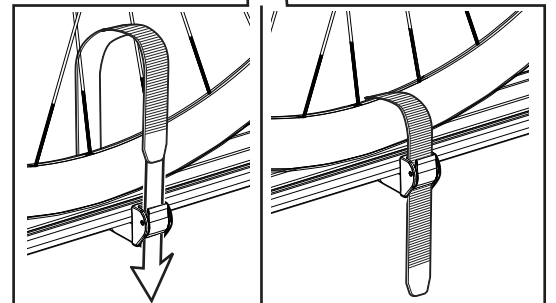

  <b>Chrono</b>	 6 kg / 13.2 lb	 25 kg / 55 lb
--	---	--

F.lli Menabò S.r.l.  
 Via 8 Marzo, 3 -Z.I. Corte Tegge  
 42025 Cavriago (RE) ITALY  
 customercare@flli-menabo.it  
 www.menabocaraccessories.com