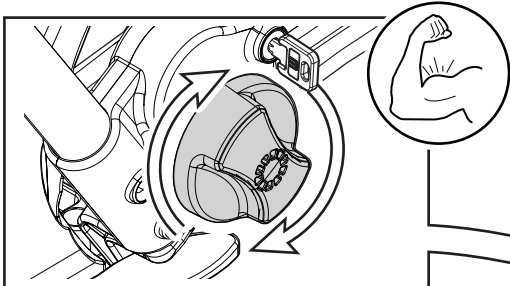

  <b>Chrono</b>	 6 kg / 13.2 lb	 25 kg / 55 lb
--	---	--

F.lli Menabò S.r.l.  
 Via 8 Marzo, 3 -Z.I. Corte Tegge  
 42025 Cavriago (RE) ITALY  
 customercare@flli-menabo.it  
 www.menabocaraccessories.com