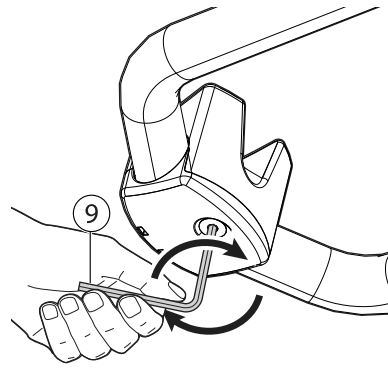

9

N		Q
10		1
11		1
12		1