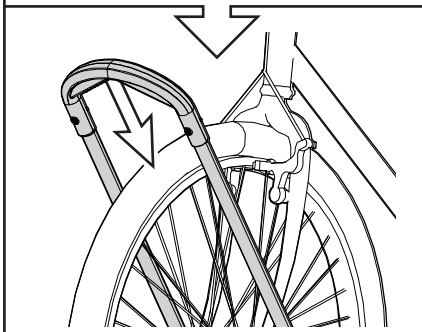

  <b>Chrono</b>	 6 kg / 13.2 lb	 25 kg / 55 lb
--	---	--

F.lli Menabò S.r.l.  
 Via 8 Marzo, 3 -Z.I. Corte Tegge  
 42025 Cavriago (RE) ITALY  
 customercare@flli-menabo.it  
 www.menabocaraccessories.com