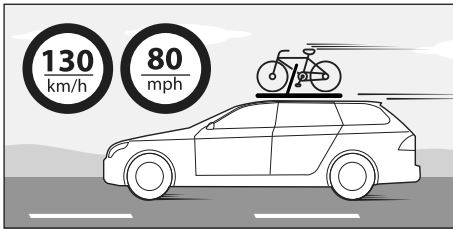

  <b>Chrono</b>	 6 kg / 13.2 lb	 25 kg / 55 lb
--	---	--

F.lli Menabò S.r.l.  
 Via 8 Marzo, 3 -Z.I. Corte Tegge  
 42025 Cavriago (RE) ITALY  
 customercare@flli-menabo.it  
 www.menabocaraccessories.com