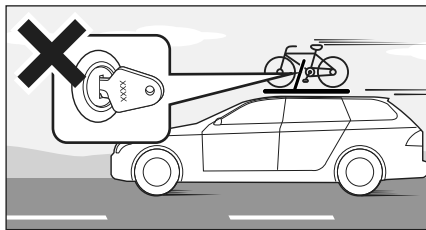

  <b>Chrono</b>	 6 kg / 13.2 lb	 25 kg / 55 lb
--	---	--

F.lli Menabò S.r.l.  
 Via 8 Marzo, 3 -Z.I. Corte Tegge  
 42025 Cavriago (RE) ITALY  
 customercare@flli-menabo.it  
 www.menabocaraccessories.com