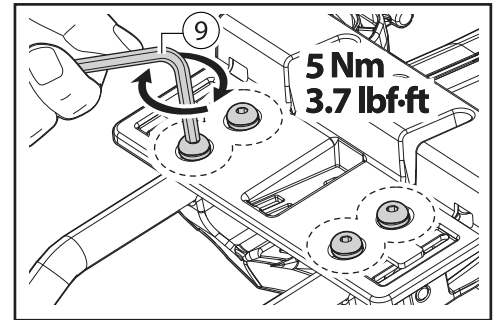

①

N		Q
1		1
2		1
3		1
4		4
5		4
9		1