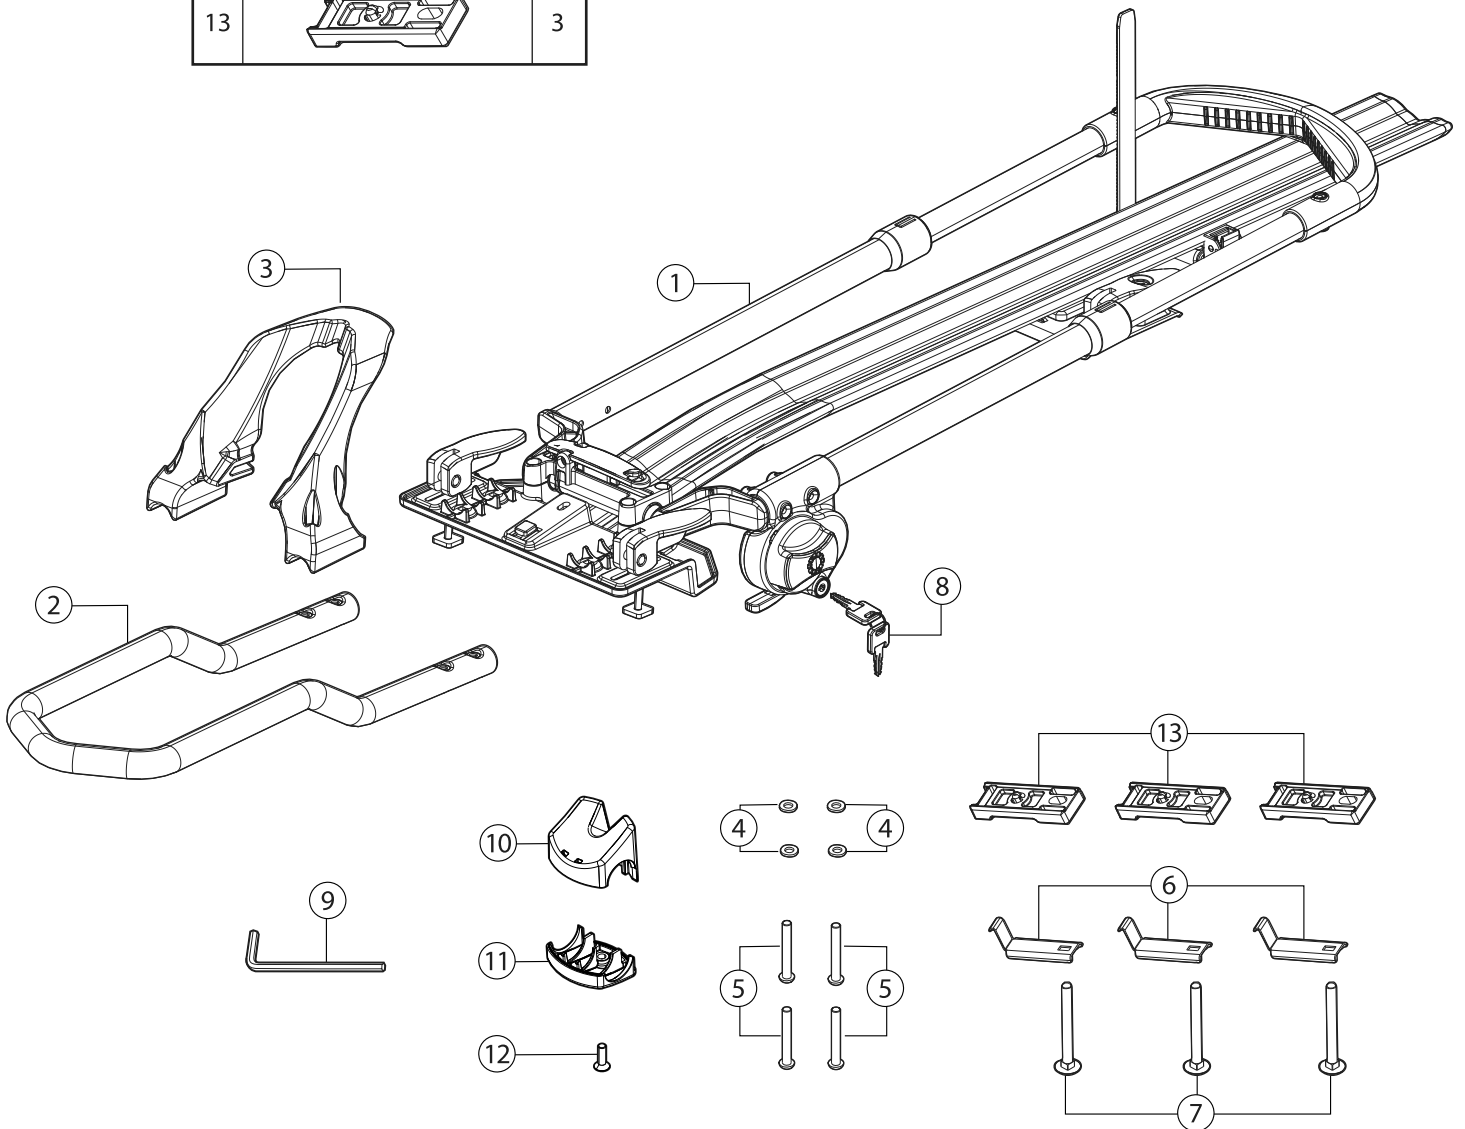

N	(IT)Componenti (Inclusi) (EN)Components (Included) (FR)Composants (Comprises) (DE)Die Komponenten (im Lieferumfang enthalten) (ES)Componentes (Incluido)	Q
1		1
2		1
3		1
4	M6	4
5	M6x45	4
6		3
7	M6x60	3
8	XXXX	2
9	4mm/0.1"	1
10		1
11		1
12		1
13		3

N	(IT)Ricambi (A Richiesta) (EN)Spare Parts (Made to order) (FR)Pièces de rechange (Sur commande) (DE)E Teile (auf Anfrage) (ES)Piezas de recambio (Previa solicitud)	Codice-Code-Código	Q
A		700021700000	1
B			1
A		700021600000	1
C			1
D		700034100000	2
E		700017600000	2
8		700045000000	2
9	4mm/0.1"	700033300000	1