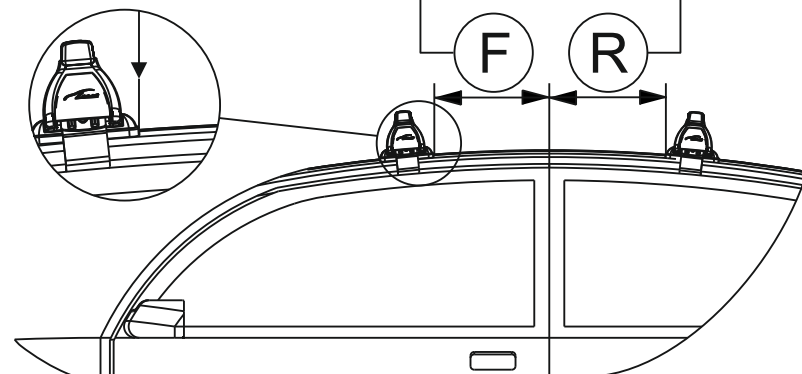

Таблица №2

Только для модели багажника БКЗ!

X		Y	
Перед, мм. (FRONT)	Зад, мм. (REAR)	Перед, мм. (FRONT)	Зад, мм. (REAR)
133	102	934	996

Таблица №3

Для всех моделей багажников

F	R
Расстояние до балки (перед - FRONT), мм.	Расстояние до балки (зад - REAR), мм.
35	550

Таблица №4

Только для модели багажника LUX CITY!

	перед(мм)	зад(мм)
Z	1050	1050
L	862	924