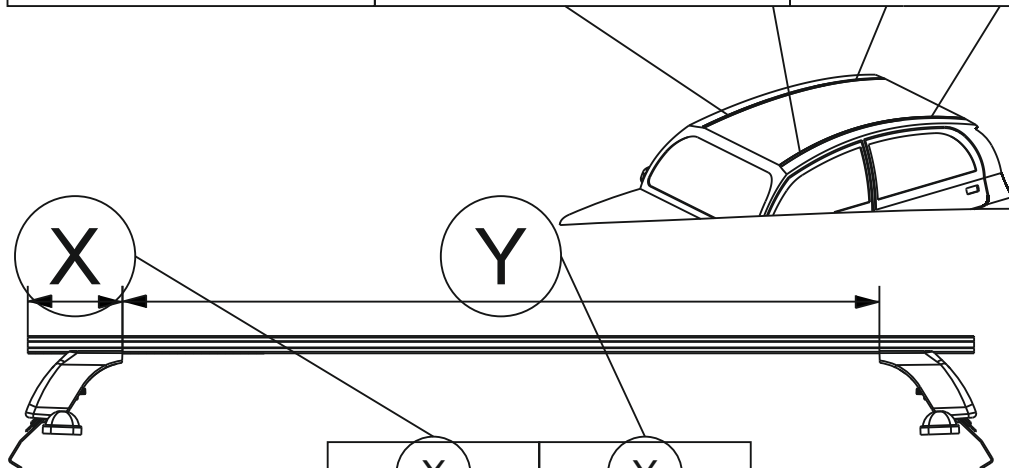

Таблица №1

Марка автомобиля	Тип кузова	Год выпуска				
Honda Stream	МИНИВЭН	2006-2014	02	02	24	24
			004	004	008	008
			50	50	50	50
Вид пластиковой опоры						
Направление стрелки на пластиковой опоре			Внутрь машины		Внутрь машины	

Таблица №4

Только для модели багажника LUX CITY!

	перед(мм)	зад(мм)
Z	1050	1050
L	862	924