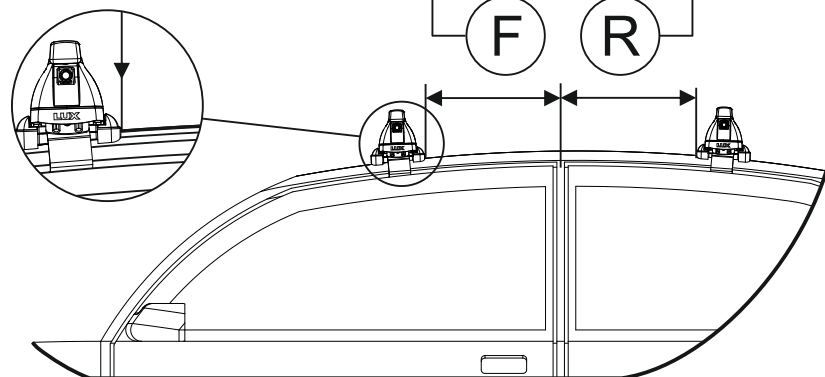

Таблица №2 Только для модели багажника БК3!

X		Y	
Перед, мм. (FRONT)	Зад, мм. (REAR)	Перед, мм. (FRONT)	Зад, мм. (REAR)
108	124	984	952

Таблица №3 Для всех моделей багажников

F	R
Расстояние до балки (перед - FRONT), мм.	Расстояние до балки (зад - REAR), мм.
80	550

Таблица №4 Только для модели багажника LUX CITY!

	перед(мм)	зад(мм)
Z	1050	1050
L	912	880