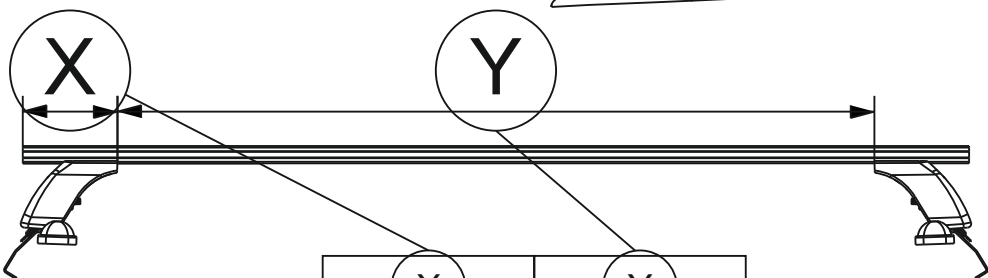

Таблица №1 Для всех моделей багажников

Марка автомобиля	Тип кузова	Год выпуска				
Changan UNI-T	SUV	2020-...	11	11	24	24
			018	018	014	014
			50	50	50	50
Вид пластиковой опоры						
Направление стрелки на пластиковой опоре			Наружу машины		Внутри машины	

Таблица №4 Только для модели багажника LUX CITY!

	перед(мм)	зад(мм)
Z	1050	1050
L	912	880