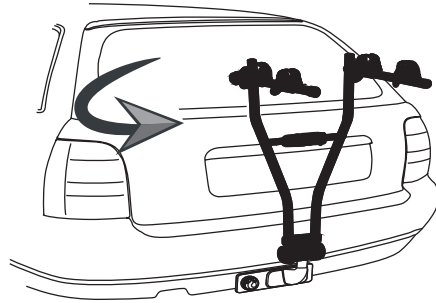

Инструкция

по установке велонасадки на фаркоп в сборе, арт. 8578

Комплектация

Установка на фаркоп

Допускается поворот велокрепления на фаркопе после фиксации

9 Затяните винты на держателях рамы.

Винт
Шайба
Гайка

Затяните все оставшиеся гайки на велокреплении