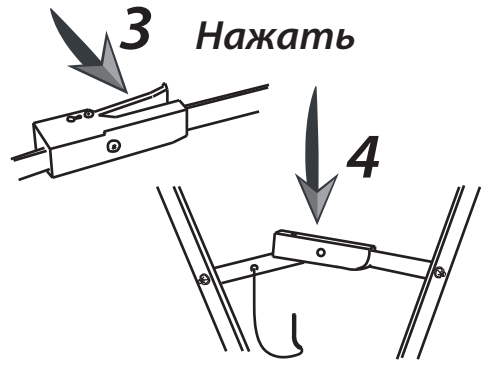

Инструкция

по установке велонасадки на фаркоп в сборе, арт. 8578

Комплектация

Установка на фаркоп

Допускается поворот велокрепления на фаркопе после фиксации

9 Затяните винты на держателях рамы.

Винт
Шайба
Гайка

Затяните все оставшиеся гайки на велокреплении