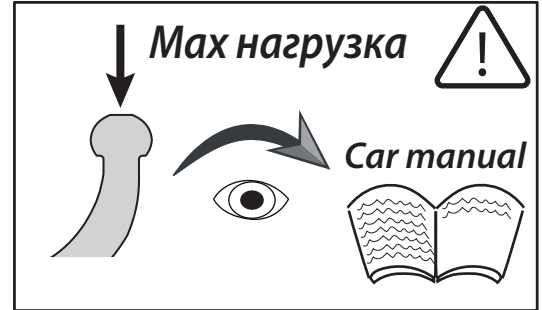

Инструкция

по установке велонасадки на фаркоп в сборе, арт. 8578

Комплектация

Установка на фаркоп

Допускается поворот велокрепления на фаркопе после фиксации

9 Затяните винты на держателях рамы.

Винт
Шайба
Гайка