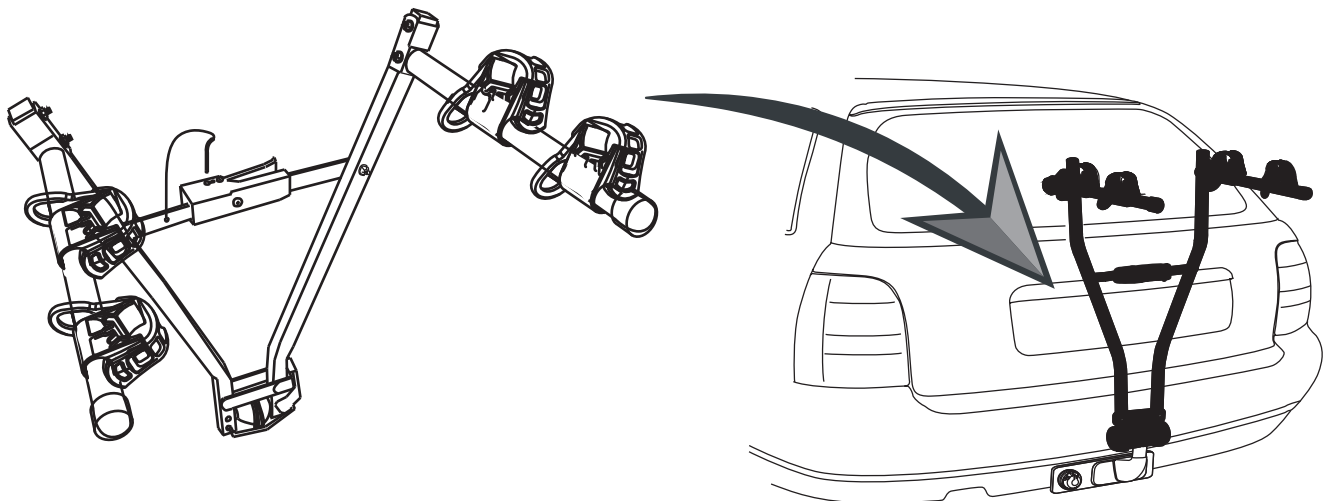

Инструкция

по установке велонасадки на фаркоп в сборе, арт. 8578

Комплектация

Установка на фаркоп

Допускается поворот велокрепления на фаркопе после фиксации

9 Затяните винты на держателях рамы.

Винт
Шайба
Гайка

Затяните все оставшиеся гайки на велокреплении