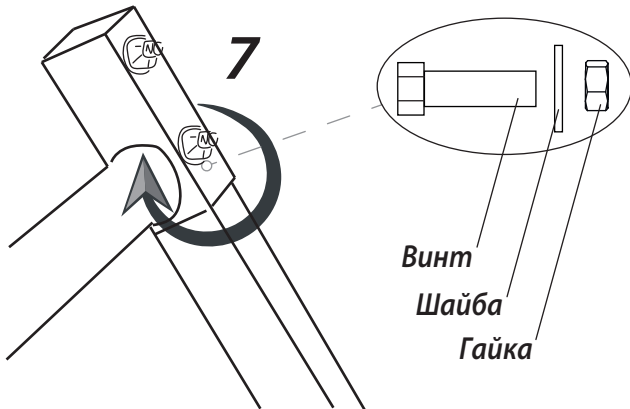

Инструкция

по установке велонасадки на фаркоп в сборе, арт. 8578

Комплектация

Установка на фаркоп

Допускается поворот велокрепления на фаркопе после фиксации

9 Затяните винты на держателях рамы.

Винт
Шайба
Гайка

Затяните все оставшиеся гайки на велокреплении