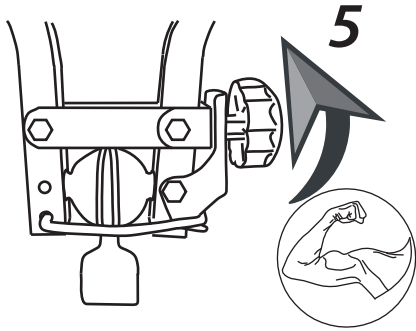

Инструкция

по установке велонасадки на фаркоп в сборе, арт. 8578

Комплектация

Установка на фаркоп

Допускается поворот велокрепления на фаркопе после фиксации

9 Затяните винты на держателях рамы.

Винт
Шайба
Гайка

Затяните все оставшиеся гайки на велокреплении