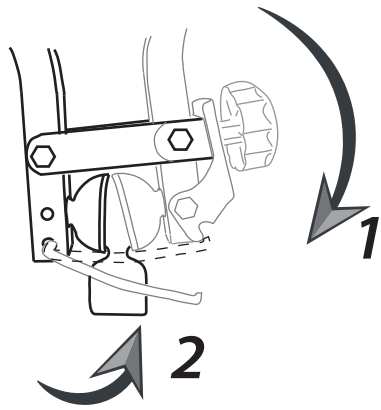

Инструкция

по установке велонасадки на фаркоп в сборе, арт. 8578

Комплектация

Установка на фаркоп

Допускается поворот велокрепления на фаркопе после фиксации

9 Затяните винты на держателях рамы.

Винт
Шайба
Гайка

Затяните все оставшиеся гайки на велокреплении