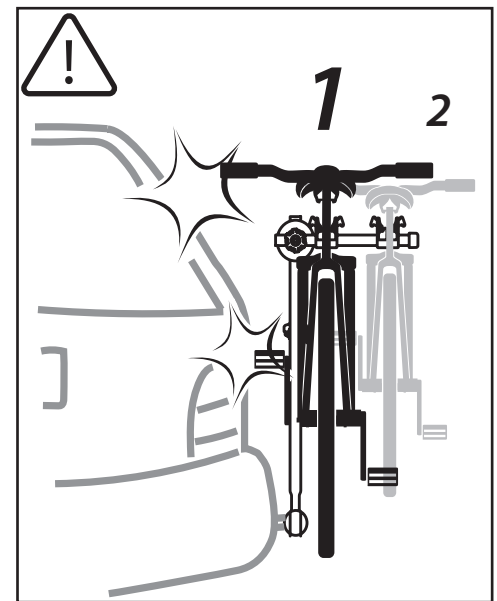

Инструкция

по установке велонасадки на фаркоп в сборе, арт. 8578

Комплектация

Установка на фаркоп

Допускается поворот велокрепления на фаркопе после фиксации

9 Затяните винты на держателях рамы.

Винт
Шайба
Гайка

Затяните все оставшиеся гайки на велокреплении