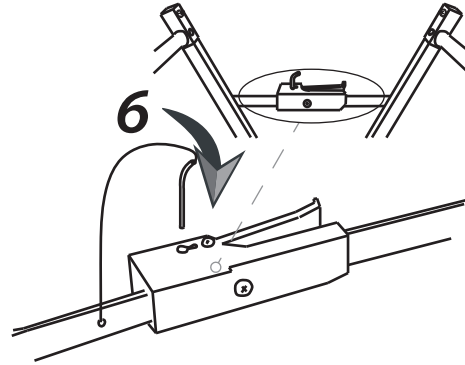

Инструкция

по установке велонасадки на фаркоп в сборе, арт. 8578

Комплектация

Установка на фаркоп

Допускается поворот велокрепления на фаркопе после фиксации

9 Затяните винты на держателях рамы.

Винт
Шайба
Гайка

Затяните все оставшиеся гайки на велокреплении