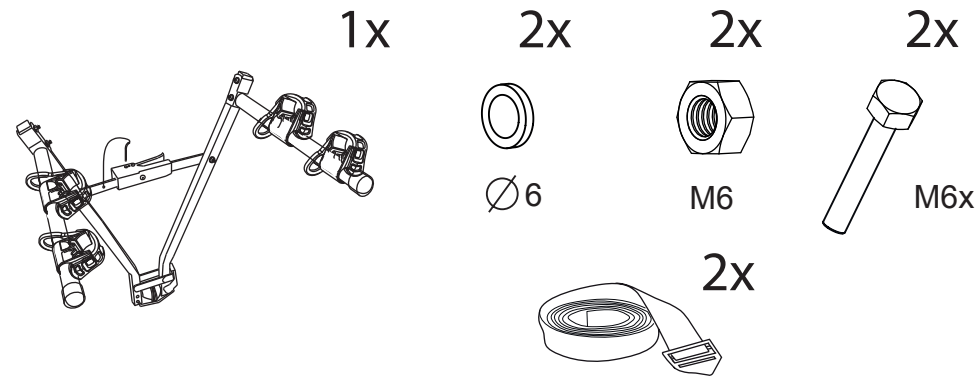

Инструкция

по установке велонасадки на фаркоп в сборе, арт. 8578

Комплектация

Установка на фаркоп

Допускается поворот велокрепления на фаркопе после фиксации

9 Затяните винты на держателях рамы.

Винт
Шайба
Гайка

Затяните все оставшиеся гайки на велокреплении