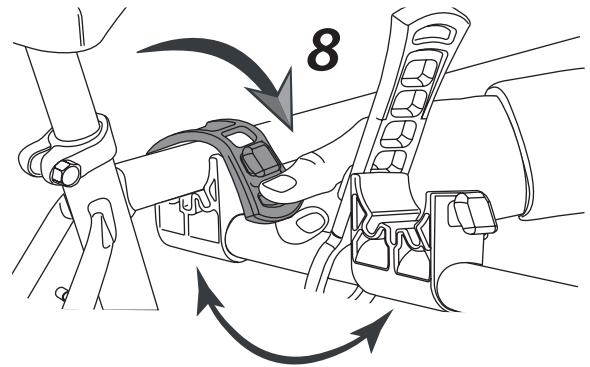

Инструкция

по установке велонасадки на фаркоп в сборе, арт. 8578

Комплектация

Установка на фаркоп

Допускается поворот велокрепления на фаркопе после фиксации

9 Затяните винты на держателях рамы.

Винт
Шайба
Гайка

Затяните все оставшиеся гайки на велокреплении