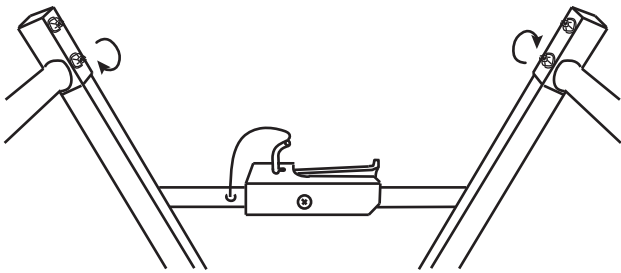

Инструкция

по установке велонасадки на фаркоп в сборе, арт. 8578

Комплектация

Установка на фаркоп

Допускается поворот велокрепления на фаркопе после фиксации

9 Затяните винты на держателях рамы.

Винт
Шайба
Гайка

Затяните все оставшиеся гайки на велокреплении