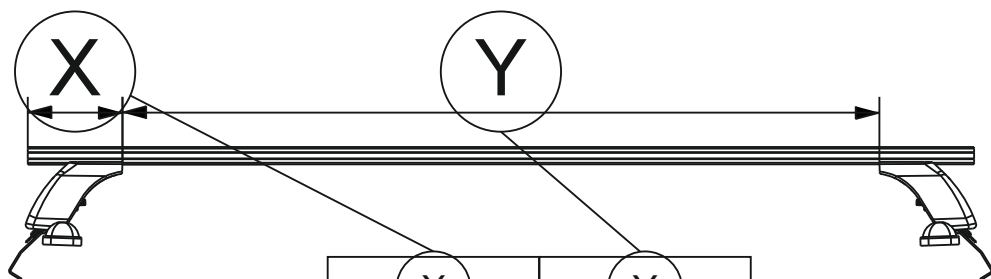

Таблица №1

Марка автомобиля	Тип кузова	Год выпуска				
Mercedes GLB	SUV	2019-	02	02	02	02
			024	024	024	024
Вид пластиковой опоры						
Направление стрелки на пластиковой опоре			Внутри машины		Внутри машины	

Таблица №2

X		Y	
Перед, мм. (FRONT)	Зад, мм. (REAR)	Перед, мм. (FRONT)	Зад, мм. (REAR)
96	120	1008	960

Таблица №3

F	R
Расстояние до лобового стекла (перед - FRONT), мм.	Расстояние до балки (зад - REAR), мм.
030	520