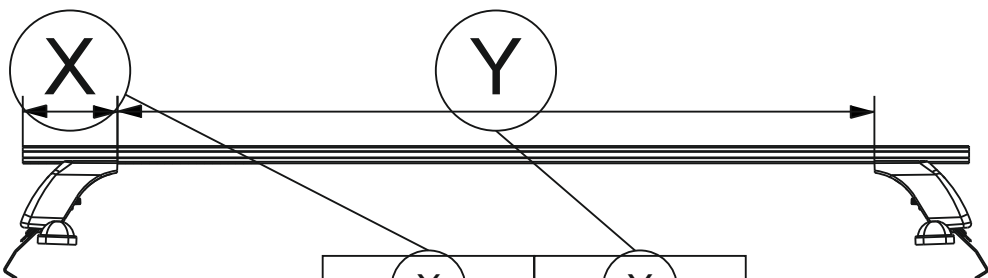

Таблица №1 Для всех моделей багажников

Марка автомобиля	Тип кузова	Год выпуска				
Hyundai Staria	минивэн	2021-...	02	02	02	02
			916	916	916	916
Вид пластиковой опоры						
Направление стрелки на пластиковой опоре			Наружу машины		Наружу машины	

Таблица №4 Только для модели багажника LUX CITY!

	перед(мм)	зад(мм)
Z	1300	1300
L	1164	1130