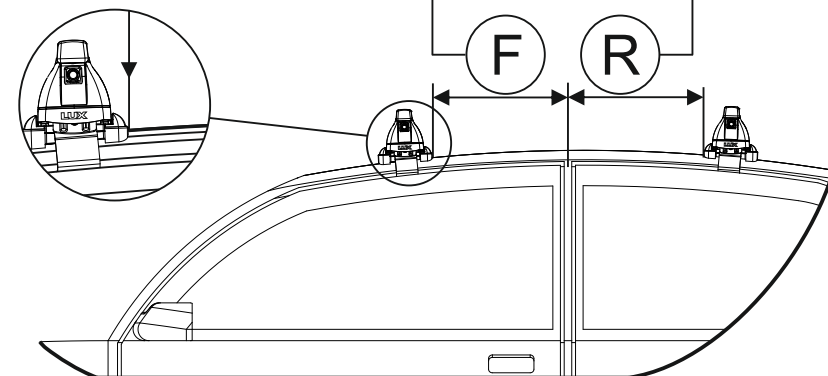

Таблица №2 Только для модели багажника БК3!

X		Y	
Перед, мм. (FRONT)	Зад, мм. (REAR)	Перед, мм. (FRONT)	Зад, мм. (REAR)
129	147	942	906

Таблица №3 Для всех моделей багажников

F	R
Расстояние до балки (перед - FRONT), мм.	Расстояние до балки (зад - REAR), мм.
140	410

Таблица №4 Только для модели багажника LUX CITY!

	перед(мм)	зад(мм)
Z	1060	1020
L	870	834