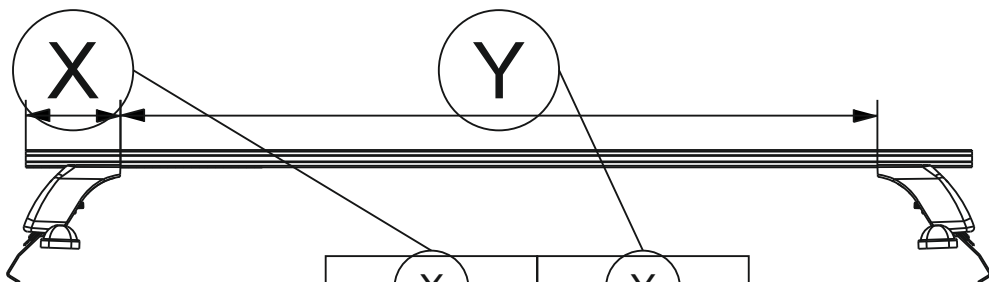

Таблица №1 Для всех моделей багажников

Марка автомобиля	Тип кузова	Год выпуска				
Audi A3	хетчбек	2003-2012	18	18	02	02
			018	018	013	013
			50	50	50	50
Вид пластиковой опоры						
Направление стрелки на пластиковой опоре			Наружу машины		Наружу машины	

Таблица №2 Только для модели багажника БК3!