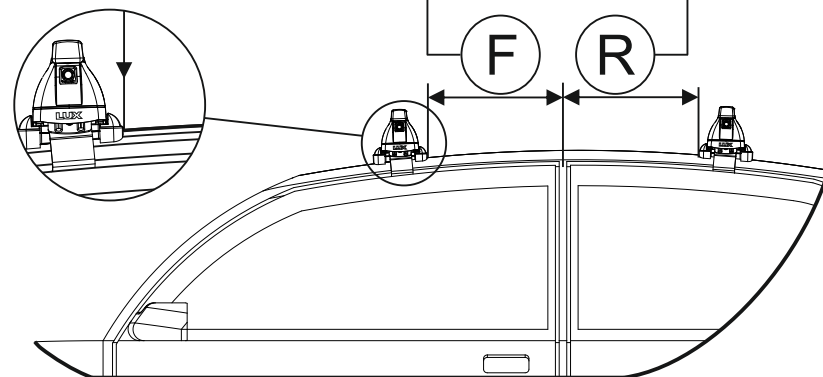

## Таблица №1 Для всех моделей багажников

Марка автомобиля	Тип кузова	Год выпуска				
Almera N15	седан	1995-2000	<b>04B</b>	<b>04A</b>	<b>02</b>	<b>02</b>
Almera N16	седан	2000-2006				
Bluebird Sylphy G10	седан	2000-2005				
Lyberty	седан	1998-2004				
Sunny B14	седан	1993-1999				
Sunny B15	седан	1998-2004	<b>103</b>	<b>103</b>	<b>103</b>	<b>103</b>
Вид пластиковой опоры						
Направление стрелки на пластиковой опоре			Внутрь машины		Внутрь машины	

## Таблица №4 Только для модели багажника LUX CITY!

	перед(мм)	зад(мм)
Z	<b>924</b>	<b>880</b>
L	<b>732</b>	<b>688</b>