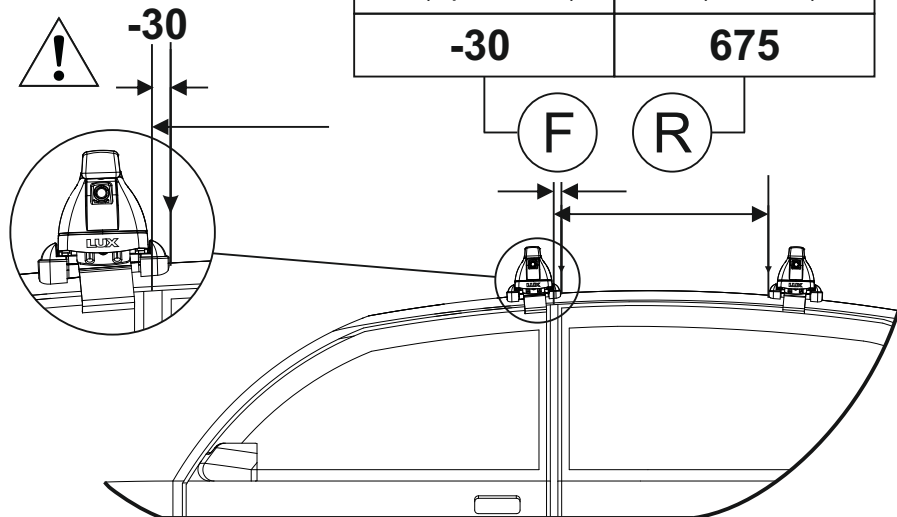

Таблица №2 Только для модели багажника БК3!

X		Y	
Перед, мм. (FRONT)	Зад, мм. (REAR)	Перед, мм. (FRONT)	Зад, мм. (REAR)
112	112	1076	1076

Таблица №3 Для всех моделей багажников

F	R
Расстояние до балки (перед - FRONT), мм.	Расстояние до балки (зад - REAR), мм.
-30	675

Таблица №4 Только для модели багажника LUX CITY!

	перед(мм)	зад(мм)
Z	1195	1195
L	1004	1004