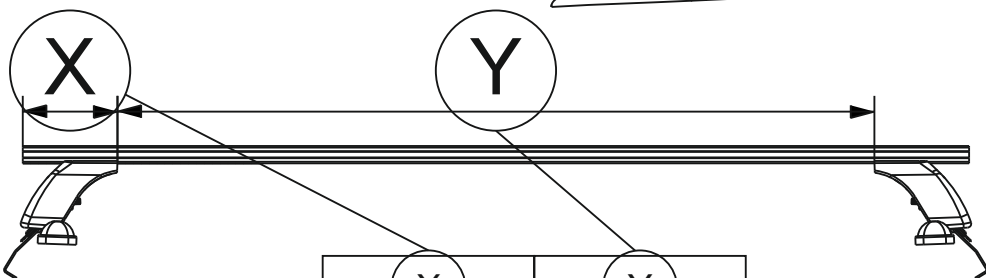

## Таблица №1 Для всех моделей багажников

Марка автомобиля	Тип кузова	Год выпуска				
Changan Alsvin	седан	2018-...	11	11	10	10
			013	013	009	009
			50	50	50	50
Вид пластиковой опоры						
Направление стрелки на пластиковой опоре			Наружу машины		Наружу машины	

## Таблица №4 Только для модели багажника LUX CITY!

	перед(мм)	зад(мм)
Z	1016	976
L	824	784