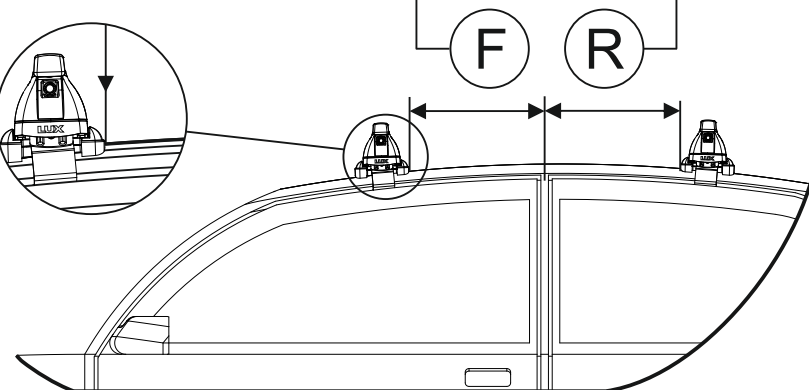

## Таблица №1 Для всех моделей багажников

Марка автомобиля	Тип кузова	Год выпуска				
Changan Alsvin	седан	2018-...	11	11	10	10
			013	013	009	009
			50	50	50	50
Вид пластиковой опоры						
Направление стрелки на пластиковой опоре			Наружу машины		Наружу машины	

## Таблица №4 Только для модели багажника LUX CITY!

	перед(мм)	зад(мм)
Z	1016	976
L	824	784