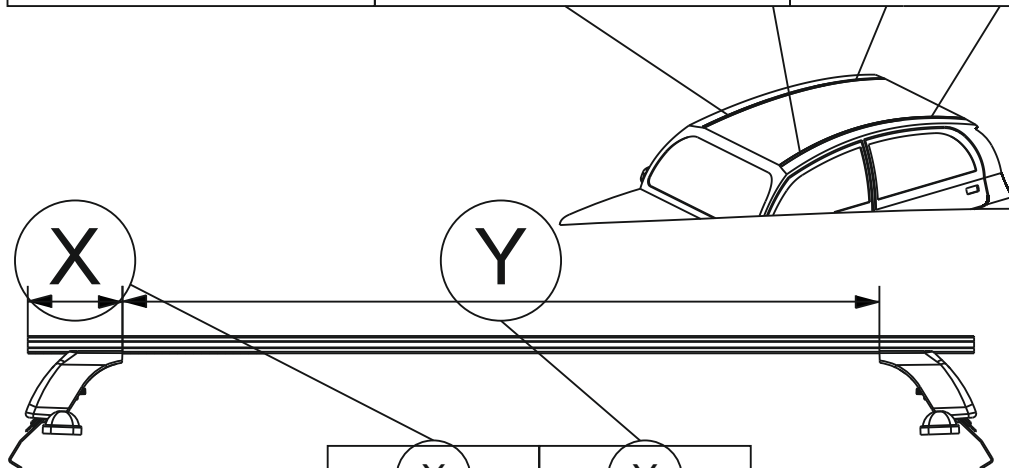

Таблица №1 Для всех моделей багажников

Марка автомобиля	Тип кузова	Год выпуска				
Toyota Vitz	Хэтчбек	2010-2020	06B	06A	02	02
			022	022	012	012
			40	40	50	50
Вид пластиковой опоры						
Направление стрелки на пластиковой опоре			Внутрь машины		Внутрь машины	

Таблица №2 Только для модели багажника БК3!