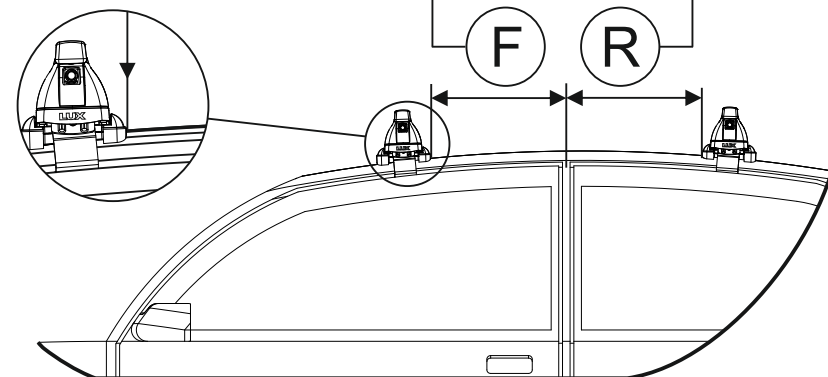

Таблица №2 Только для модели багажника БК3!

X		Y	
Перед, мм. (FRONT)	Зад, мм. (REAR)	Перед, мм. (FRONT)	Зад, мм. (REAR)
99	127	902	846

Таблица №3 Для всех моделей багажников

F	R
Расстояние до балки (перед - FRONT), мм.	Расстояние до балки (зад - REAR), мм.
340	230

Таблица №4 Только для модели багажника LUX CITY!

	перед(мм)	зад(мм)
Z	1022	967
L	830	774