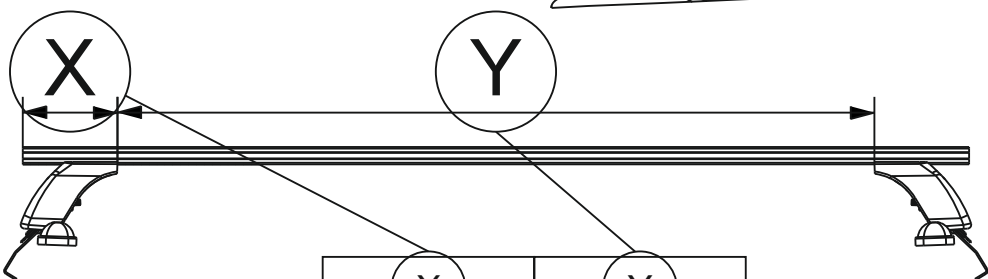

Таблица №1 Для всех моделей багажников

Марка автомобиля	Тип кузова	Год выпуска				
Changan Lamore	седан	2023-...	11B	11A	10A	10B
			017	017	013	013
			50	50	50	50
Вид пластиковой опоры						
Направление стрелки на пластиковой опоре			Наружу машины		Наружу машины	

Таблица №4 Только для модели багажника LUX CITY!

	перед(мм)	зад(мм)
Z	1135	1100
L	824	784