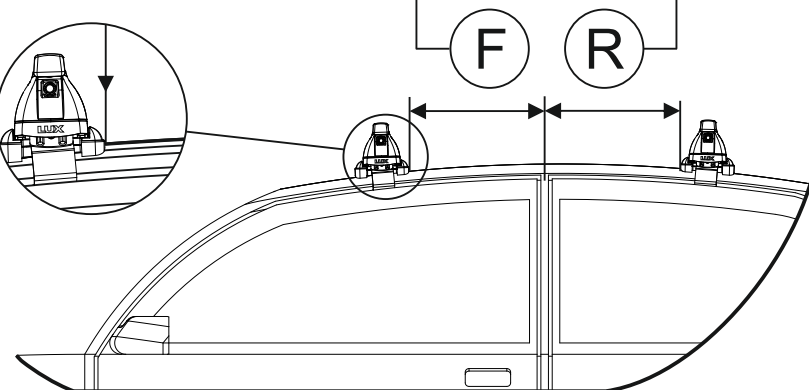

Таблица №2 Только для модели багажника БКЗ!

X		Y	
Перед, мм. (FRONT)	Зад, мм. (REAR)	Перед, мм. (FRONT)	Зад, мм. (REAR)
91	109	1018	982

Таблица №3 Для всех моделей багажников

F	R
Расстояние до балки (перед - FRONT), мм.	Расстояние до балки (зад - REAR), мм.
200	350

Таблица №4 Только для модели багажника LUX CITY!

	перед(мм)	зад(мм)
Z	1135	1100
L	824	784